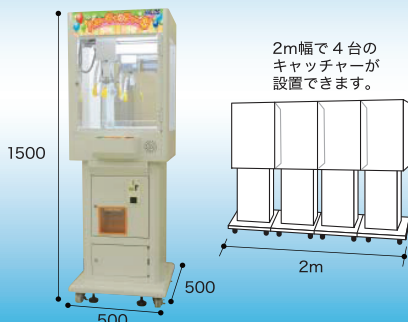

省スペース設計

150cm角の省設置面積なので、どこにでもおけます。
並べて、背中合わせで、様々なレイアウトが可能です。