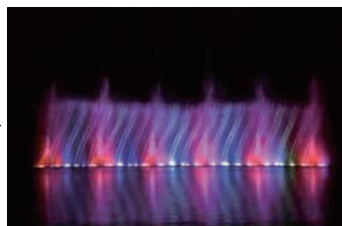

# MUSICAL FOUNTAIN

音楽噴水

壮大な演奏と息をのむような動きの水と光の花火ショー!!

水と光の花火ショーは、水のジャンプ、ツイスト、渦巻きや揺らぎを、音楽に合わせて人間のダンサー以上に表現し観客を楽しませます。

また、レーザーを使用した見事なライティングで視覚的にインパクトの高い効果を提供します。

ショー、ショッピングモール、劇場、スタジアム、公園や湖など、屋内外を問わずロケーションに合わせたサイズを御提案させていただきます。

音楽噴水サイズ

屋内:9~20m

屋外:16.75、26.8、33.5、40、50.25、67、83.75、100.5m

# WATER WORKS

ウォーターワークス

噴水ショーやインタラクティブな水遊び!

様々なオブジェや思いもかけないところから吹き出すシャワーは、夏の子供たちの水遊び場を盛り上げ、楽しませることができます。

照明装置を内蔵した特殊なノズルにより、ライトアップされた水がレーザービームのように彩る楽しさはホテルやショッピングモールなどの環境演出にも最適です。