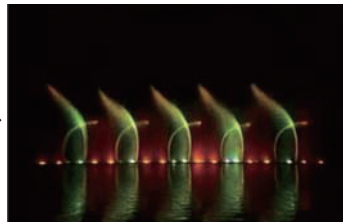

# MUSICAL FOUNTAIN

音楽噴水

壮大な演奏と息をのむような動きの水と光の花火ショー!!

水と光の花火ショーは、水のジャンプ、ツイスト、渦巻きや揺らぎを、音楽に合わせて人間のダンサー以上に表現し観客を楽しませます。

また、レーザーを使用した見事なライティングで視覚的にインパクトの高い効果を提供します。

ショー、ショッピングモール、劇場、スタジアム、公園や湖など、屋内外を問わずロケーションに合わせたサイズを御提案させていただきます。

音楽噴水サイズ

屋内:9~20m

屋外:16.75、26.8、33.5、40、50.25、67、83.75、100.5m

# WATER WORKS

ウォーターワークス

噴水ショーやインタラクティブな水遊び!

様々なオブジェや思いもかけないところから吹き出すシャワーは、夏の子供たちの水遊び場を盛り上げ、楽しませることができます。

照明装置を内蔵した特殊なノズルにより、ライトアップされた水がレーザービームのように彩る楽しさはホテルやショッピングモールなどの環境演出にも最適です。