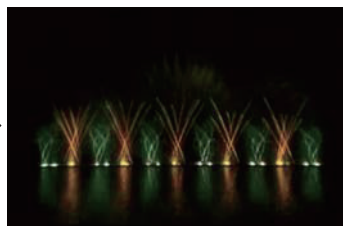

# MUSICAL FOUNTAIN

音楽噴水

壮大な演奏と息をのむような動きの水と光の花火ショー!!

水と光の花火ショーは、水のジャンプ、ツイスト、渦巻きや揺らぎを、音楽に合わせて人間のダンサー以上に表現し観客を楽しませます。

また、レーザーを使用した見事なライティングで視覚的にインパクトの高い効果を提供します。

ショー、ショッピングモール、劇場、スタジアム、公園や湖など、屋内外を問わずロケーションに合わせたサイズを御提案させていただきます。

音楽噴水サイズ

屋内:9~20m

屋外:16.75、26.8、33.5、40、50.25、67、83.75、100.5m

# WATER WORKS

ウォーターワークス

噴水ショーやインタラクティブな水遊び!

様々なオブジェや思いもかけないところから吹き出すシャワーは、夏の子供たちの水遊び場を盛り上げ、楽しませることができます。

照明装置を内蔵した特殊なノズルにより、ライトアップされた水がレーザービームのように彩る楽しさはホテルやショッピングモールなどの環境演出にも最適です。