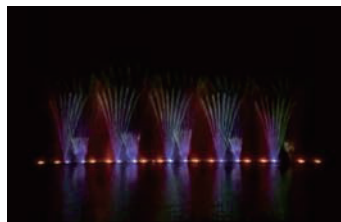

# MUSICAL FOUNTAIN

音楽噴水

壮大な演奏と息をのむような動きの水と光の花火ショー!!

水と光の花火ショーは、水のジャンプ、ツイスト、渦巻きや揺らぎを、音楽に合わせて人間のダンサー以上に表現し観客を楽しませます。

また、レーザーを使用した見事なライティングで視覚的にインパクトの高い効果を提供します。

ショー、ショッピングモール、劇場、スタジアム、公園や湖など、屋内外を問わずロケーションに合わせたサイズを御提案させていただきます。

音楽噴水サイズ

屋内:9~20m

屋外:16.75、26.8、33.5、40、50.25、67、83.75、100.5m

# WATER WORKS

ウォーターワークス

噴水ショーやインタラクティブな水遊び!

様々なオブジェや思いもかけないところから吹き出すシャワーは、夏の子供たちの水遊び場を盛り上げ、楽しませることができます。

照明装置を内蔵した特殊なノズルにより、ライトアップされた水がレーザービームのように彩る楽しさはホテルやショッピングモールなどの環境演出にも最適です。