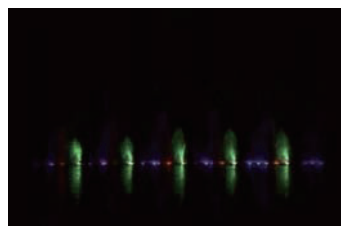

# MUSICAL FOUNTAIN

音楽噴水

壮大な演奏と息をのむような動きの水と光の花火ショー!!

水と光の花火ショーは、水のジャンプ、ツイスト、渦巻きや揺らぎを、音楽に合わせて人間のダンサー以上に表現し観客を楽しませます。

また、レーザーを使用した見事なライティングで視覚的にインパクトの高い効果を提供します。

ショー、ショッピングモール、劇場、スタジアム、公園や湖など、屋内外を問わずロケーションに合わせたサイズを御提案させていただきます。

音楽噴水サイズ

屋内:9~20m

屋外:16.75、26.8、33.5、40、50.25、67、83.75、100.5m

# WATER WORKS

ウォーターワークス

噴水ショーやインタラクティブな水遊び!

様々なオブジェや思いもかけないところから吹き出すシャワーは、夏の子供たちの水遊び場を盛り上げ、楽しませることができます。

照明装置を内蔵した特殊なノズルにより、ライトアップされた水がレーザービームのように彩る楽しさはホテルやショッピングモールなどの環境演出にも最適です。