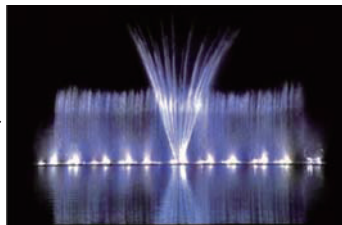

# MUSICAL FOUNTAIN

音楽噴水

壮大な演奏と息をのむような動きの水と光の花火ショー!!

水と光の花火ショーは、水のジャンプ、ツイスト、渦巻きや揺らぎを、音楽に合わせて人間のダンサー以上に表現し観客を楽しませます。

また、レーザーを使用した見事なライティングで視覚的にインパクトの高い効果を提供します。

ショー、ショッピングモール、劇場、スタジアム、公園や湖など、屋内外を問わずロケーションに合わせたサイズを御提案させていただきます。

音楽噴水サイズ

屋内:9~20m

屋外:16.75、26.8、33.5、40、50.25、67、83.75、100.5m

# WATER WORKS

ウォーターワークス

噴水ショーやインタラクティブな水遊び!

様々なオブジェや思いもかけないところから吹き出すシャワーは、夏の子供たちの水遊び場を盛り上げ、楽しませることができます。

照明装置を内蔵した特殊なノズルにより、ライトアップされた水がレーザービームのように彩る楽しさはホテルやショッピングモールなどの環境演出にも最適です。