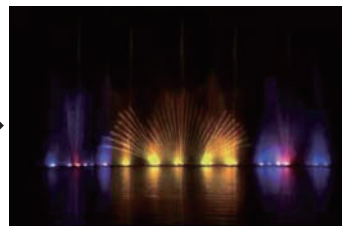

# MUSICAL FOUNTAIN

音楽噴水

壮大な演奏と息をのむような動きの水と光の花火ショー!!

水と光の花火ショーは、水のジャンプ、ツイスト、渦巻きや揺らぎを、音楽に合わせて人間のダンサー以上に表現し観客を楽しませます。

また、レーザーを使用した見事なライティングで視覚的にインパクトの高い効果を提供します。

ショー、ショッピングモール、劇場、スタジアム、公園や湖など、屋内外を問わずロケーションに合わせたサイズを御提案させていただきます。

音楽噴水サイズ

屋内:9~20m

屋外:16.75、26.8、33.5、40、50.25、67、83.75、100.5m

# WATER WORKS

ウォーターワークス

噴水ショーやインタラクティブな水遊び!

様々なオブジェや思いもかけないところから吹き出すシャワーは、夏の子供たちの水遊び場を盛り上げ、楽しませることができます。

照明装置を内蔵した特殊なノズルにより、ライトアップされた水がレーザービームのように彩る楽しさはホテルやショッピングモールなどの環境演出にも最適です。