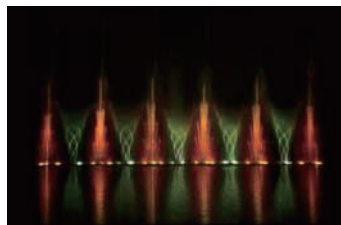

MUSICAL FOUNTAIN

音楽噴水

壮大な演奏と息をのむような動きの水と光の花火ショー!!

水と光の花火ショーは、水のジャンプ、ツイスト、渦巻きや揺らぎを、音楽に合わせて人間のダンサー以上に表現し観客を楽しませます。

また、レーザーを使用した見事なライティングで視覚的にインパクトの高い効果を提供します。

ショー、ショッピングモール、劇場、スタジアム、公園や湖など、屋内外を問わずロケーションに合わせたサイズを御提案させていただきます。

音楽噴水サイズ

屋内:9~20m

屋外:16.75、26.8、33.5、40、50.25、67、83.75、100.5m

Shows