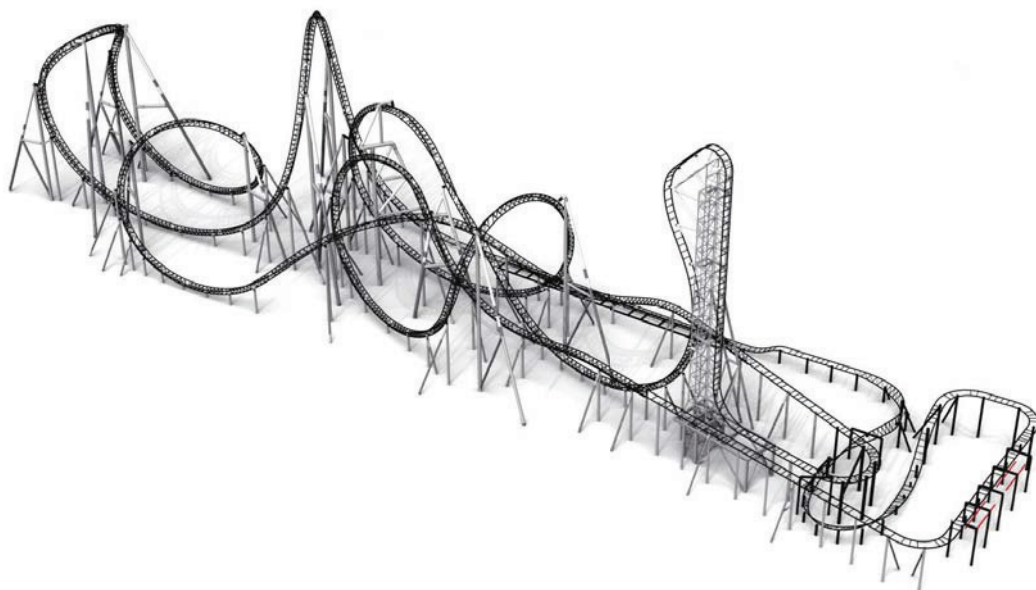

車両:8人乗り

乗車規定：身長130cm以上

リニアランチ

Plan

3D Perspective

Euro-Fighter

ユーロファイター

中型コースターに大型コースターのスリルを凝縮

単独車両ならではの、格段に緩急の付いたコースが楽しめる8人乗りのコースターです。

パークのアイキャッチにもなる垂直リフトと、そこから始まる垂直ドロップはゲストを異次元の体験へと誘い、そこから始まる垂直ループやハートラインロール、ゼロGターンなどコースターの面白さを象徴するようなエレメントがゲストを飽きさせることがありません。

コースレイアウトは、オリジナルカスタマイズへの対応が可能です。

《スペック》

最高垂直加速：5G

3D Persective

BOBSLED COASTER

ボブスレーコースター

コンパクトながらも多彩なエレメントがゲストを飽きさせません!!

コンパクトな敷地でも設置できる4人乗りコースター。

世界にコースターの神様と言わしめたアントンシュワルツコフ氏から基本理念と技術指導を受けたコースターで、大型コースターでは味わえない小回りの効いた、複雑なコースレイアウトを楽しむことができます。

コースレイアウトは、オリジナルカスタマイズへの対応が可能です。