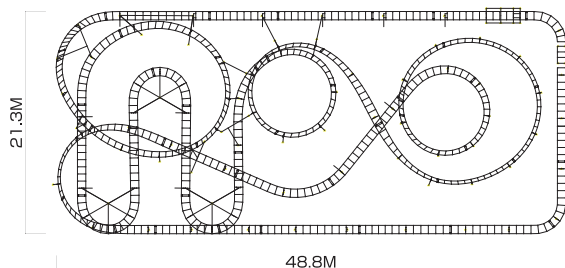

《スペック》

走路全長:380m

リフト高:15m

敷地面積:48.8m×21.3m

速度:55Km/h

車両:4人乗り

乗車規定:身長110cm以上

Plan

コースレイアウトは、オリジナルカスタマイズへの対応が可能です。

《スペック》

走路全長:412m

リフト高:16.5m

設置面積:75m×33m

速度:50Km/h

車両:4人乗り

乗車規定:身長110cm以上