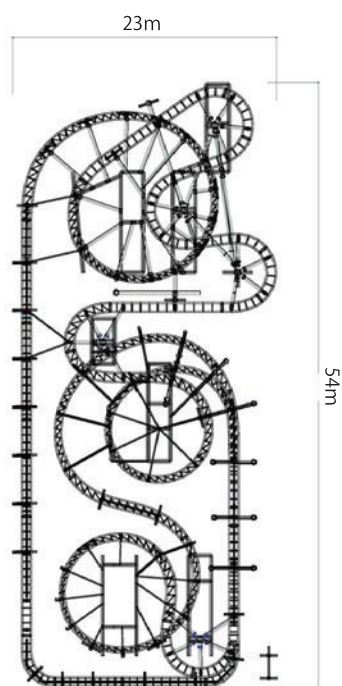

SPINNING COASTER

スピニングコースター

楽しみはこの回転ライドから始まる!!

コースターのスピード感と、回転ライドの楽しさが同時に楽しめる4人乗りのコースターアトラクション。

自由に回転する機構を持ち、毎度異なる体験を与えることができます。

他に類を見ない回転する対面式シートにより、家族やカップル同士笑顔の見える乗車体験が気分を盛り上げます。

コースレイアウトは、オリジナルカスタマイズへの対応が可能です。

《スペック》

走路全長:412m

リフト高:16.5m

設置面積:75m×33m

速度:50Km/h

車両:4人乗り

乗車規定:身長110cm以上

Plan

3D Perspective