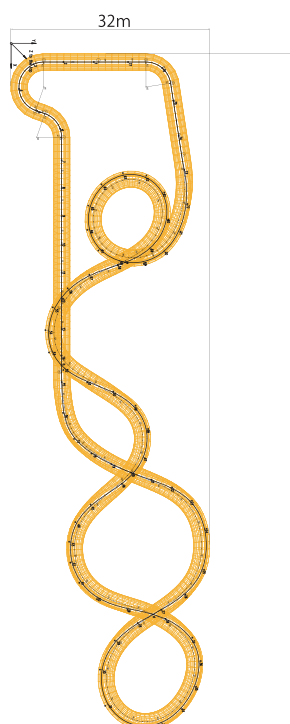

Plan

3D Perspective

JUNIOR COASTER

ジュニアコースター

コースター体験は、まずはこれから!!

ファミリーコースターよりさらにコンパクトなレイアウト、ゆっくりとした速度、子供にやさしい負荷設計のアトラクション。

小さなお子さんの多い施設には、非常に強い集客力を発揮します。

コースレイアウトは、オリジナルカスタマイズへの対応が可能です。

3D Persective