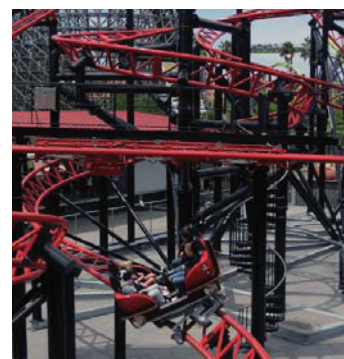

コースレイアウトは、オリジナルカスタマイズへの対応が可能です。

《スペック》

走路全長:412m

リフト高:16.5m

設置面積:75m×33m

速度:50Km/h

車両:4人乗り

乗車規定:身長110cm以上

Plan

3D Perspective

JUNIOR COASTER

ジュニアコースター

コースター体験は、まずはこれから!!

ファミリーコースターよりさらにコンパクトなレイアウト、ゆっくりとした速度、子供にやさしい負荷設計のアトラクション。

小さなお子さんの多い施設には、非常に強い集客力を発揮します。

コースレイアウトは、オリジナルカスタマイズへの対応が可能です。