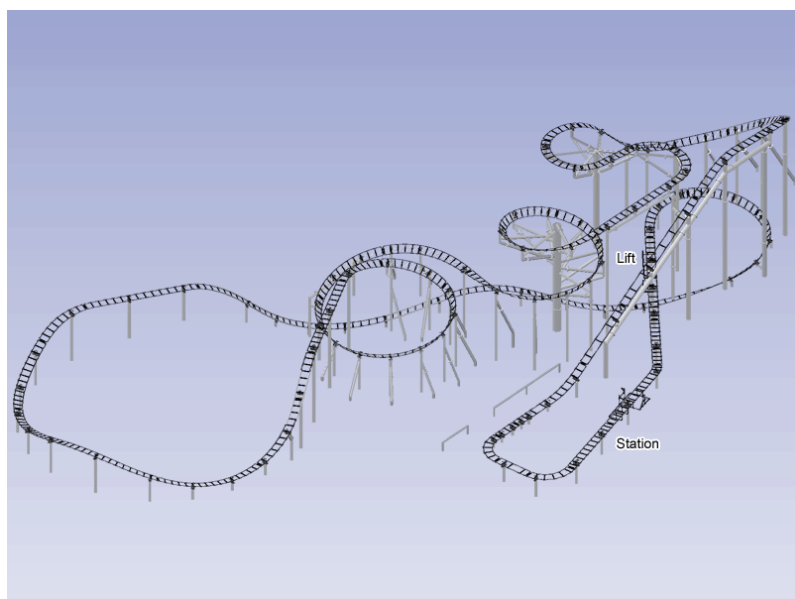

コースレイアウトは、オリジナルカスタマイズへの対応が可能です。

《スペック》

走路全長:412m

リフト高:16.5m

設置面積:75m×33m

速度:50Km/h

車両:4人乗り

乗車規定:身長110cm以上

Plan

3D Perspective

JUNIOR COASTER

ジュニアコースター

コースター体験は、まずはこれから!!

ファミリーコースターよりさらにコンパクトなレイアウト、ゆっくりとした速度、子供にやさしい負荷設計のアトラクション。

小さなお子さんの多い施設には、非常に強い集客力を発揮します。

コースレイアウトは、オリジナルカスタマイズへの対応が可能です。