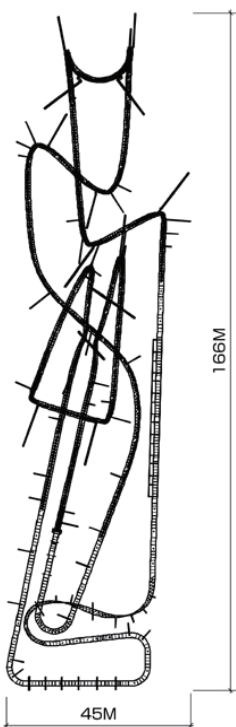

コースレイアウトは、オリジナルカスタマイズへの対応が可能です。

《スペック》

最高垂直加速：4.5G

走路全長:670~1,000m

最低垂直加速：-1.2G

リフト高:25.7~40.0m

速度:80~100Km/h

敷地面積:75m×29m

車両:8人乗り

乗車規定：身長130cm以上

リニアランチ

Plan

3D Perspective

Euro-Fighter

ユーロファイター

中型コースターに大型コースターのスリルを凝縮