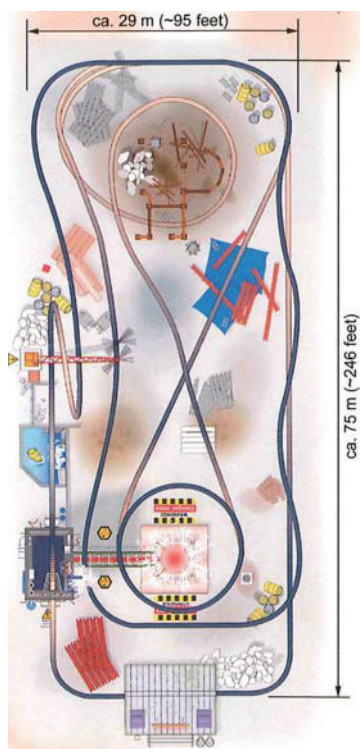

最低垂直加速：-1.2G

速度：80km/h

車両：8人乗り

乗車規定：身長130cm以上

走路全長：670m~800m

リフト高：25.7m

敷地面積：75m×29m

Plan

3D Persective

BOBSLED COASTER

ボブスレーコースター

コンパクトながらも多彩なエレメントがゲストを飽きさせません!!

コンパクトな敷地でも設置できる4人乗りコースター。

世界にコースターの神様と言わしめたアントンシュワルツコフ氏から基本理念と技術指導を受けたコースターで、大型コースターでは味わえない小回りの効いた、複雑なコースレイアウトを楽しむことができます。

コースレイアウトは、オリジナルカスタマイズへの対応が可能です。

《スペック》

走路全長:380m

リフト高:15m

敷地面積:48.8m×21.3m

速度:55Km/h

車両:4人乗り

乗車規定:身長110cm以上

Plan

コースレイアウトは、オリジナルカスタマイズへの対応が可能です。

《スペック》

走路全長:412m

リフト高:16.5m

設置面積:75m×33m

速度:50Km/h

車両:4人乗り

乗車規定:身長110cm以上