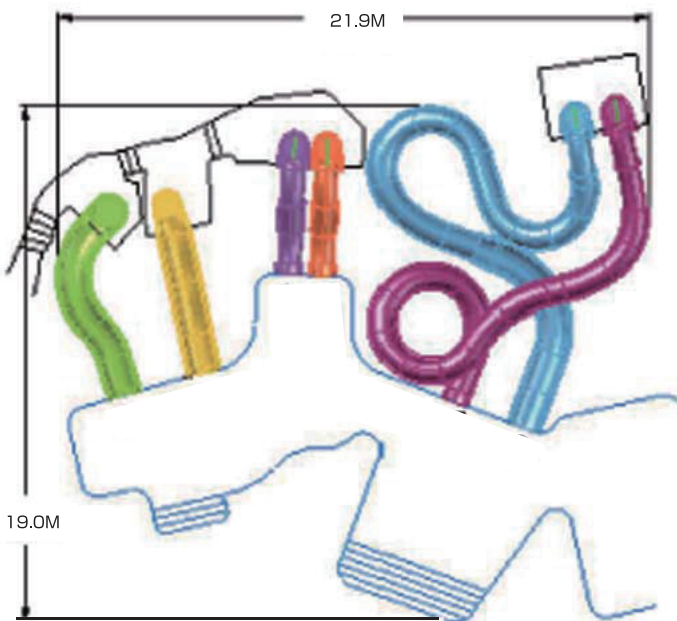

子供でも妥協を許さない楽しさ!

- 子供向けのスライダーといえども、プロスライドは妥協を許しません。KIDZシリーズのPIPEline、Raser、Tantrum、Twister、Topsy-turvyなど、フルサイズのスライダーに引けを取らない楽しさをお子様でも安心して楽しみ、またこのスライダーを征服した喜びが自信につながるように設計されています。
- KIDZの各商品を組み合わせ、複数スライダーでひとつのアトラクションとすることにより、キッズ対応ゾーンとして安心と満足を提供します。

《メンテナンス特性》

- ・耐久性をよりたかめるために、通常より硬質のファイバーグラスを使用しています。
- ・良質のゲルコートを使用し、表面の耐久性を高めています。
- ・通常のスライダーの設計より、スライダー自体を支持するポイントを多めに設計しており、スライダー自体の負荷を低減する設計になっています。

《商品バリエーション》

- ・KIDZ PIPEline(キッズパイプライン)
- ・KIDZ RIVER(キッズリバー)
- ・KIDZ Racer(キッズレーサー)
- ・KIDZ Tantrum(キッズタントラム)
- ・KIDZ MOMMOTH(キッズマンモス)
- ・KIDZ TWISTER(キッズツイスター)
- ・KIDZ TOPSY-TURVY(キッズトップシータービー)

Plan (レイアウト設計例)

※図は構成参考イメージ

3D Perspective (レイアウト設計例)

※図は構成参考イメージ

Elevation (レイアウト設計例)

※図は構成参考イメージ

KIDZ™ ZONE ITEMS KIDZ PIPEline™

■KIDZ PIPEline(キッズパイプライン)
 キャパシティ: 1200人/時間(HAC)
 本体設置面積: L12.8m×W5.2m×H4.1m 滑走距離: ①26.8m、②30.3m
 着水プール: L7m×W5m×H0.6m 必要水量 2.0m³/分
 機械室寸法: L4.0m×W3.0m×H3.0m
 電気容量: 10kw(3相200V)

L 3,048×W 2,438×H 3,658

WATER PLAY™

ウォータープレイ 定番アイテム

水遊びゾーンの定番アイテム

- 様々なかわいらしい造形物に、遊びの要素と噴水装置を盛り込んだ商品です。
- それぞれ単体での設置運営も可能ですが、複数を組み合わせて水遊び公園を構成します。
- アクアプレイの周辺などに組み合わせて設置すると効果的です。

《メンテナンス特性》

- ・耐久性をよりたかめるために、通常より硬質のファイバーグラスを使用しています。
- ・良質のゲルコートを使用し、表面の耐久性を高めています。