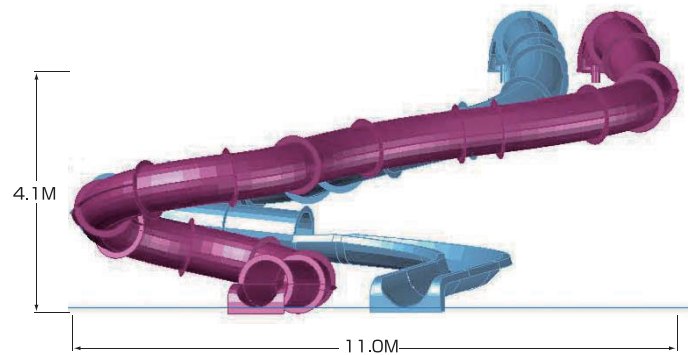

Plan (レイアウト設計例)

※図は構成参考イメージ

3D Perspective (レイアウト設計例)

※図は構成参考イメージ

Elevation (レイアウト設計例)

※図は構成参考イメージ

KIDZ™ ZONE ITEMS KIDZ PIPEline™

■KIDZ PIPEline(キッズパイプライン)
 キャパシティ: 1200人/時間(HAC)
 本体設置面積: L12.8m×W5.2m×H4.1m 滑走距離: ①26.8m、②30.3m
 着水プール: L7m×W5m×H0.6m 必要水量 2.0m³/分
 機械室寸法: L4.0m×W3.0m×H3.0m
 電気容量: 10kw(3相200V)

Plan

Elevation

KIDZ™ ZONE ITEMS KIDZ River™

■KIDZ RIVER(キッズリバー)
 キャパシティ: 120人/時間(HAC)
 本体設置面積: L43.73m×W14.03m×H2.8m 滑走距離: ①②43.7m
 着水プール: L6.1m×W10.9m×H0.8m 必要水量 7.6m³/分
 機械室寸法: L4.0m×W3.0m×H3.0m
 電気容量: 50kw(3相200V)

■KIDZ Tantrum(キッズタントラム)
 キャパシティ: 600人/時間(HAC)
 本体設置面積:L24.5m×W15.1m×H2.9m 滑走距離:52m
 着水プール:L7.6m×W5.0m×H0.6m 必要水量 13.6m³/分
 機械室寸法:L5.0m×W4.0m×H3.0m
 電気容量:80kw(3相200V)

AQUA PLAY™ バケツ遊具

アクアプレイ/バケツ遊具

水遊びゾーンの決定版! 巨大バケツからドバツ!