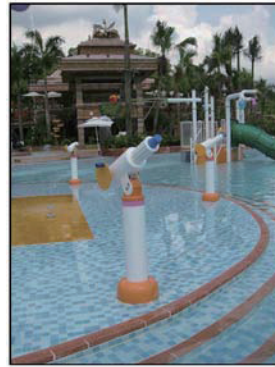

- ファミリーターゲットの水遊びゾーンに最適なアトラクションです。
- 子供から大人までが一緒に楽しむなど、幅広い年齢層に楽しんでもらう事ができます。
- 水遊びアイテムと2種類の小型スライダー、および巨大なバケツで構成された立体遊具です。
- 巨大バケツは徐々に水が溜められ、一杯になると一気にひっくり返り多量の水を落下させます。
- 基本パッケージから、レイアウトや形およびアイテムは自由にカスタマイズが可能です。

L 3,048×W 2,438×H 3,658

WATER PLAY™

ウォータープレイ 定番アイテム

水遊びゾーンの定番アイテム

- 様々なかわいらしい造形物に、遊びの要素と噴水装置を盛り込んだ商品です。
- それぞれ単体での設置運営も可能ですが、複数を組み合わせて水遊び公園を構成します。
- アクアプレイの周辺などに組み合わせて設置すると効果的です。

《メンテナンス特性》

- ・耐久性をよりたかめるために、通常より硬質のファイバーグラスを使用しています。
- ・良質のゲルコートを使用し、表面の耐久性を高めています。

打ち水カップ/cup

Ø1,800×H 2,300

彫刻噴水/ fountain

H2,620

2人こぎポンプ/2 man pump

W 2,000×H 2,500

プロペラ/roto

彫刻シャワー/ shower

H 3,095

押しボタン水鉄砲/
Push button shooter

彫刻噴水/sphere

Ø 600×H 750

シャワーの木/Tee

W2,300×H2,662

彫刻噴水/tot

H 762