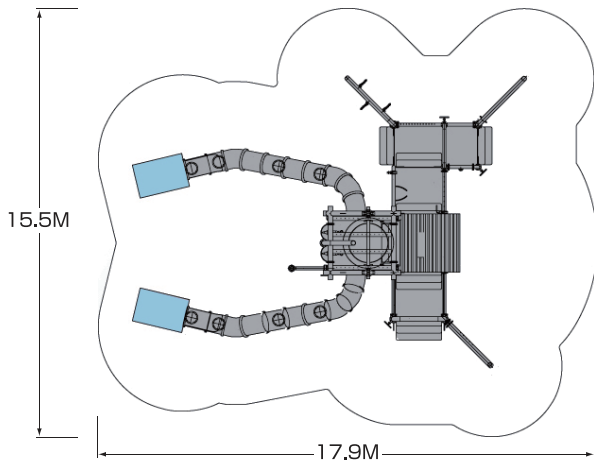

■KIDZ Tantrum(キッズタントラム)
 キャパシティ: 600人/時間(HAC)
 本体設置面積:L24.5m×W15.1m×H2.9m 滑走距離:52m
 着水プール:L7.6m×W5.0m×H0.6m 必要水量 13.6m³/分
 機械室寸法:L5.0m×W4.0m×H3.0m
 電気容量:80kw(3相200V)

AQUA PLAY™ バケツ遊具

アクアプレイ/バケツ遊具

水遊びゾーンの決定版! 巨大バケツからドバツ!

《メンテナンス特性》

- ・耐久性をよりたかめるために、通常より硬質のファイバーグラスを使用しています。
- ・良質のゲルコートを使用し、表面の耐久性を高めています。

《商品バリエーション》

- ・Aqua Play(アクアプレイ)…基本パッケージ

《スペック》

- 本体寸法:L 17.9m×W 15.5m×H 8.6m
- 機械室寸法:L m×W m×H m
- 電気容量:25kw×1 (3相200V)

Plan