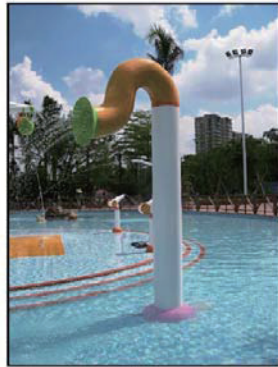

- ファミリーターゲットの水遊びゾーンに最適なアトラクションです。
- 子供から大人までが一緒に楽しむなど、幅広い年齢層に楽しんでもらう事ができます。
- 水遊びアイテムと2種類の小型スライダー、および巨大なバケツで構成された立体遊具です。
- 巨大バケツは徐々に水が溜められ、一杯になると一気にひっくり返り多量の水を落下させます。
- 基本パッケージから、レイアウトや形およびアイテムは自由にカスタマイズが可能です。

L 3,048×W 2,438×H 3,658

WATER PLAY™

ウォータープレイ 定番アイテム

水遊びゾーンの定番アイテム

- 様々なかわいらしい造形物に、遊びの要素と噴水装置を盛り込んだ商品です。
- それぞれ単体での設置運営も可能ですが、複数を組み合わせて水遊び公園を構成します。
- アクアプレイの周辺などに組み合わせて設置すると効果的です。

《メンテナンス特性》

- ・耐久性をよりたかめるために、通常より硬質のファイバーグラスを使用しています。
- ・良質のゲルコートを使用し、表面の耐久性を高めています。

打ち水カップ/cup

Ø1,800×H 2,300

彫刻噴水/ fountain

H2,620

2人こぎポンプ/2 man pump

W 2,000×H 2,500

プロペラ/roto

彫刻シャワー/ shower