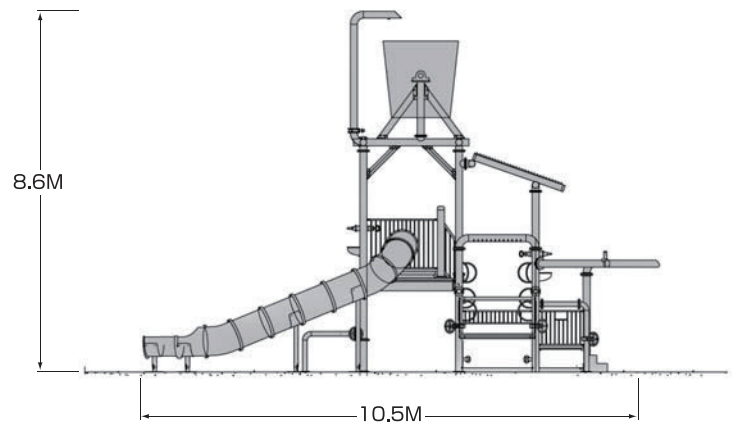

AQUA PLAY™ バケツ遊具

アクアプレイ/バケツ遊具

水遊びゾーンの決定版! 巨大バケツからドバツ!

- ●ファミリーターゲットの水遊びゾーンに最適なアトラクションです。
- ●子供から大人までが一緒に楽しむなど、幅広い年齢層に楽しんでもらう事ができます。
- ●水遊びアイテムと2種類の小型スライダー、および巨大なバケツで構成された立体遊具です。
- ●巨大バケツは徐々に水が溜められ、一杯になると一気にひっくり返り多量の水を落下させます。
- ●基本パッケージから、レイアウトや形およびアイテムは自由にカスタマイズが可能です。

《メンテナンス特性》

- ・耐久性をよりたかめるために、通常より硬質のファイバーグラスを使用しています。
- ・良質のゲルコートを使用し、表面の耐久性を高めています。

《商品バリエーション》

- ・Aqua Play(アクアプレイ)…基本パッケージ

《スペック》

- 本体寸法:L 17.9m×W 15.5m×H 8.6m
- 機械室寸法:L m×W m×H m
- 電気容量:25kw×1 (3相200V)

Plan

Elevation