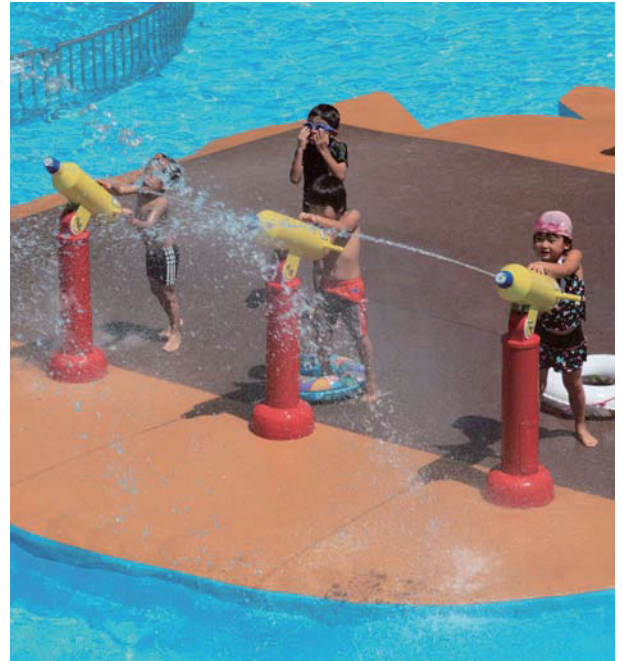

- ファミリーターゲットの水遊びゾーンに最適なアトラクションです。
- 子供から大人までが一緒に楽しむなど、幅広い年齢層に楽しんでもらう事ができます。
- 水遊びアイテムと2種類の小型スライダー、および巨大なバケツで構成された立体遊具です。
- 巨大バケツは徐々に水が溜められ、一杯になると一気にひっくり返り多量の水を落下させます。
- 基本パッケージから、レイアウトや形およびアイテムは自由にカスタマイズが可能です。

ミニチュア潜水艦/Mini Sub

L 1,829×W 1,102×H 762

ボートスライド/Beached Boat Slide

海賊船/Buccaneer Pirate Ship

カエルスライド・背面/
Frog Slide Back Exit

木のスライド/Tree Stump Slide
Extra Large

L 4,877×W 2,438×H 2,134

L 2,743×W 2,438×H 2,134

L 3,048×W 2,438×H 3,658

WATER PLAY™

ウォータープレイ 定番アイテム

水遊びゾーンの定番アイテム

- 様々なかわいらしい造形物に、遊びの要素と噴水装置を盛り込んだ商品です。
- それぞれ単体での設置運営も可能ですが、複数を組み合わせて水遊び公園を構成します。
- アクアプレイの周辺などに組み合わせて設置すると効果的です。

《メンテナンス特性》

- ・耐久性をよりたかめるために、通常より硬質のファイバーグラスを使用しています。
- ・良質のゲルコートを使用し、表面の耐久性を高めています。