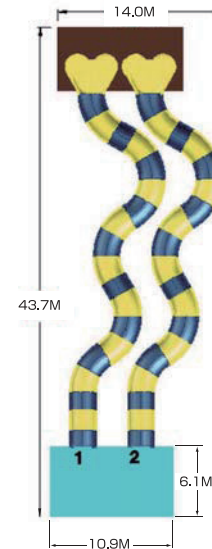

Plan (レイアウト設計例)

※図は構成参考イメージ

3D Perspective (レイアウト設計例)

※図は構成参考イメージ

Elevation (レイアウト設計例)

※図は構成参考イメージ

KIDZ™ ZONE ITEMS KIDZ PIPEline™

■KIDZ PIPEline(キッズパイプライン)
 キャパシティ: 1200人/時間(HAC)
 本体設置面積: L12.8m×W5.2m×H4.1m 滑走距離: ①26.8m、②30.3m
 着水プール: L7m×W5m×H0.6m 必要水量 2.0m³/分
 機械室寸法: L4.0m×W3.0m×H3.0m
 電気容量: 10kw(3相200V)

Plan

Elevation

KIDZ™ ZONE ITEMS KIDZ River™

■KIDZ RIVER(キッズリバー)
 キャパシティ: 120人/時間(HAC)
 本体設置面積: L43.73m×W14.03m×H2.8m 滑走距離: ①②43.7m
 着水プール: L6.1m×W10.9m×H0.8m 必要水量 7.6m³/分
 機械室寸法: L4.0m×W3.0m×H3.0m
 電気容量: 50kw(3相200V)

Plan

Elevation

■ Plan

■ Elevation

■KIDZ Racer(キッズレーサー)
 キャパシティ:720人/時間(HAC)
 本体設置面積:L7.5m×W5.0m×H1.1m 滑走距離8.0m
 着水プール:L4.5m×W4.5m×H0.6m 必要水量4.6m³/分
 機械室寸法:L4.0m×W3.0m×H3.0m
 電気容量: 40kw(3相200V)

■ Plan

■ Elevation

■KIDZ Tantrum(キッズタントラム)
 キャパシティ: 600人/時間(HAC)
 本体設置面積:L24.5m×W15.1m×H2.9m 滑走距離:52m
 着水プール:L7.6m×W5.0m×H0.6m 必要水量 13.6m³/分
 機械室寸法:L5.0m×W4.0m×H3.0m
 電気容量:80kw(3相200V)

AQUA PLAY™ バケツ遊具

アクアプレイ/バケツ遊具

水遊びゾーンの決定版! 巨大バケツからドバツ!