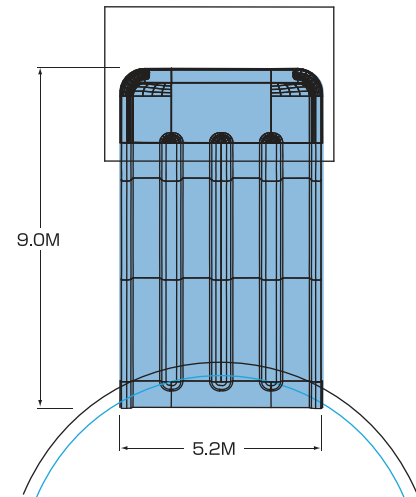

Plan (レイアウト設計例)

※図は構成参考イメージ

3D Perspective (レイアウト設計例)

※図は構成参考イメージ

Elevation (レイアウト設計例)

※図は構成参考イメージ

KIDZ™ ZONE ITEMS KIDZ PIPEline™

■KIDZ PIPEline(キッズパイプライン)
 キャパシティ: 1200人/時間(HAC)
 本体設置面積: L12.8m×W5.2m×H4.1m 滑走距離: ①26.8m、②30.3m
 着水プール: L7m×W5m×H0.6m 必要水量 2.0m³/分
 機械室寸法: L4.0m×W3.0m×H3.0m
 電気容量: 10kw(3相200V)

Plan

Elevation

KIDZ™ ZONE ITEMS KIDZ River™

■KIDZ RIVER(キッズリバー)
 キャパシティ: 120人/時間(HAC)
 本体設置面積: L43.73m×W14.03m×H2.8m 滑走距離: ①②43.7m
 着水プール: L6.1m×W10.9m×H0.8m 必要水量 7.6m³/分
 機械室寸法: L4.0m×W3.0m×H3.0m
 電気容量: 50kw(3相200V)

Plan

Elevation

■ Plan

■ Elevation

■KIDZ Racer(キッズレーサー)
 キャパシティ:720人/時間(HAC)
 本体設置面積:L7.5m×W5.0m×H1.1m 滑走距離8.0m
 着水プール:L4.5m×W4.5m×H0.6m 必要水量4.6m³/分
 機械室寸法:L4.0m×W3.0m×H3.0m
 電気容量: 40kw(3相200V)

■ Plan

■ Elevation

■KIDZ Tantrum(キッズタントラム)
 キャパシティ: 600人/時間(HAC)
 本体設置面積:L24.5m×W15.1m×H2.9m 滑走距離:52m
 着水プール:L7.6m×W5.0m×H0.6m 必要水量 13.6m³/分
 機械室寸法:L5.0m×W4.0m×H3.0m
 電気容量:80kw(3相200V)

AQUA PLAY™ バケツ遊具

アクアプレイ/バケツ遊具

水遊びゾーンの決定版! 巨大バケツからドバツ!