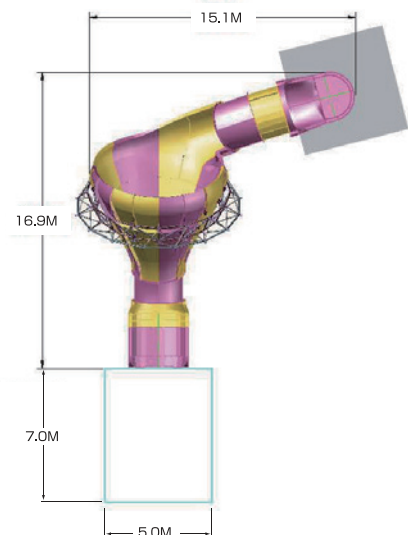

Plan (レイアウト設計例)

※図は構成参考イメージ

3D Perspective (レイアウト設計例)

※図は構成参考イメージ

Elevation (レイアウト設計例)

※図は構成参考イメージ

KIDZ™ ZONE ITEMS KIDZ PIPEline™

■KIDZ PIPEline(キッズパイプライン)
 キャパシティ: 1200人/時間(HAC)
 本体設置面積: L12.8m×W5.2m×H4.1m 滑走距離: ①26.8m、②30.3m
 着水プール: L7m×W5m×H0.6m 必要水量 2.0m³/分
 機械室寸法: L4.0m×W3.0m×H3.0m
 電気容量: 10kw(3相200V)

Plan

Elevation

KIDZ™ ZONE ITEMS KIDZ River™

■KIDZ RIVER(キッズリバー)
 キャパシティ: 120人/時間(HAC)
 本体設置面積: L43.73m×W14.03m×H2.8m 滑走距離: ①②43.7m
 着水プール: L6.1m×W10.9m×H0.8m 必要水量 7.6m³/分
 機械室寸法: L4.0m×W3.0m×H3.0m
 電気容量: 50kw(3相200V)

Plan

Elevation

■ Plan

■ Elevation

■KIDZ Racer(キッズレーサー)
 キャパシティ:720人/時間(HAC)
 本体設置面積:L7.5m×W5.0m×H1.1m 滑走距離8.0m
 着水プール:L4.5m×W4.5m×H0.6m 必要水量4.6m³/分
 機械室寸法:L4.0m×W3.0m×H3.0m
 電気容量: 40kw(3相200V)

■ Plan

■ Elevation

■KIDZ Tantrum(キッズタントラム)
 キャパシティ: 600人/時間(HAC)
 本体設置面積:L24.5m×W15.1m×H2.9m 滑走距離:52m
 着水プール:L7.6m×W5.0m×H0.6m 必要水量 13.6m³/分
 機械室寸法:L5.0m×W4.0m×H3.0m
 電気容量:80kw(3相200V)

AQUA PLAY™ バケツ遊具

アクアプレイ/バケツ遊具

水遊びゾーンの決定版! 巨大バケツからドバツ!