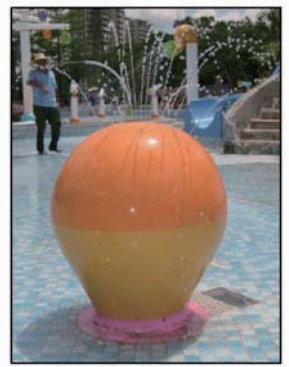

打ち水カップ/cup

Ø1,800×H 2,300

彫刻噴水/ fountain

H2,620

2人こぎポンプ/2 man pump

W 2,000×H 2,500

プロペラ/roto

彫刻シャワー/ shower

H 3,095

押しボタン水鉄砲/
Push button shooter

彫刻噴水/sphere

Ø 600×H 750

シャワーの木/Tee

W2,300×H2,662

彫刻噴水/tot

H 762