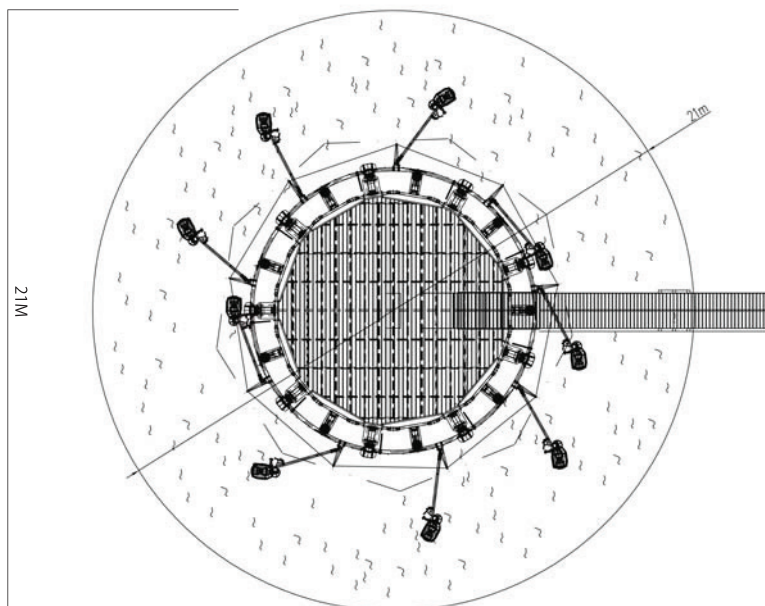

JET SKIS

ジェットスキー

ジェットスキーでスカッと爽快体験!!

水上を滑るように滑空する回転型ライド。

各搬器にはハンドルが付いており、自分で搬器を操作することができるインタラクティブタイプ。

親子で前後に乗ることが出来、子供を安心して乗せることができます。

《スペック》

本体寸法：Φ19m×H3.5m

ゴンドラ数:最大9台

ゴンドラ定員:大人1名、子供1名

Plan

Elevation