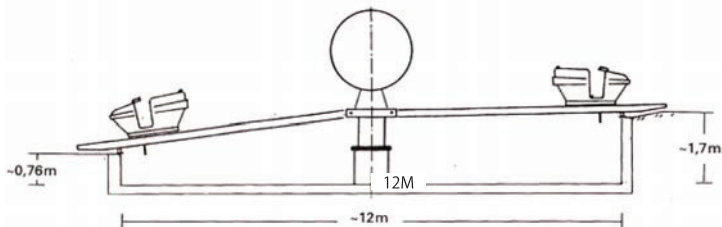

## 《スペック》

寸法：地上直径Φ18m

回転プラットフォームΦ14m

トラックΦ12m

床地上高：最大1.7m

ゴンドラ定員：4人乗り×9台 計36名

## Elevation