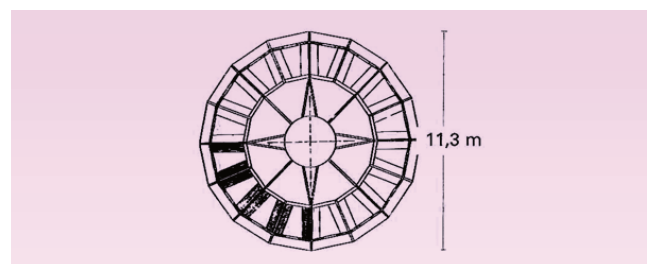

DANCING PAVILION

ダンシング パビリオン

巨大な踊るサーカステント!!

16の座席を持つ巨大なサーカステントが空中をグルグルと旋回します。

次第に上昇しながら波に揺られるような優雅な動きになり、テント全体でダンスを踊るような体験ができます。

《スペック》

直径：～11.3 m

高さ：6.8 m～12.0 m

回転時の直径：～13.8 m

回転時の高さ：3.7 m～ 8.0 m

定員：32 列×3 名 = 96 名

Plan

Elevation