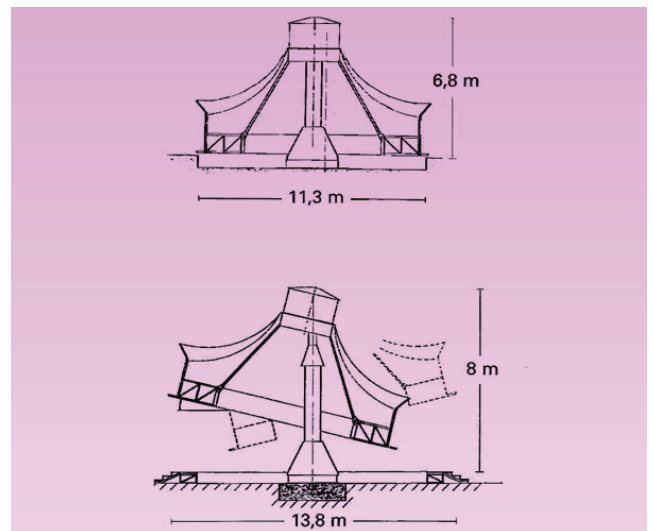

DANCING PAVILION

ダンシング パビリオン

巨大な踊るサーカステント!!

16の座席を持つ巨大なサーカステントが空中をグルグルと旋回します。

次第に上昇しながら波に揺られるような優雅な動きになり、テント全体でダンスを踊るような体験ができます。

《スペック》

直径：～11.3 m

高さ：6.8 m～12.0 m

回転時の直径：～13.8 m

回転時の高さ：3.7 m～ 8.0 m

定員：32 列×3 名 = 96 名

Plan

Elevation