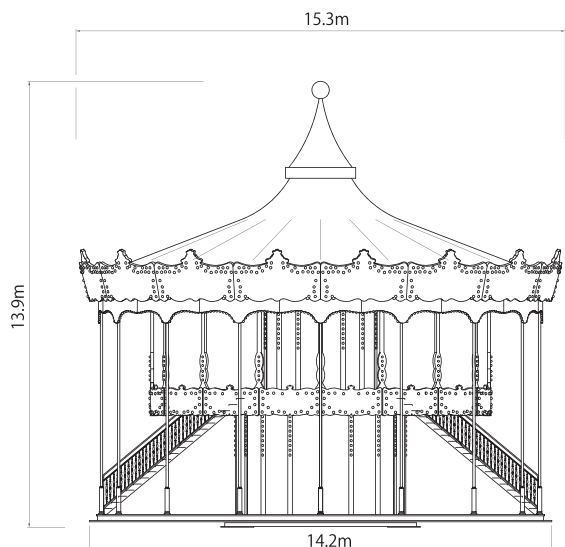

Elevation / Plan

参考図面:14.00カルーセル