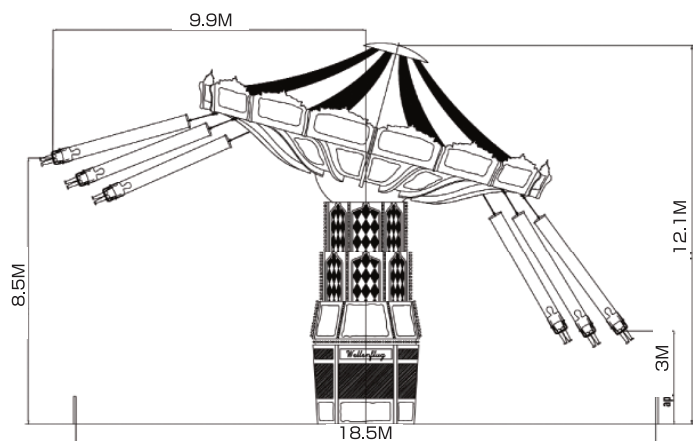

# WAVE SWINGER

ウェーブスウィンガー

シンボリックでメルヘンな空中ブランコ!

何度乗っても飽きの来ない遊園地では定番のファミリーライド。

回転しながら花が咲くように広がっていくさまは、パークのアイキャッチにもなります。

《スペック》

●Wave Swinger 32  
ベース寸法Φ18m、飛行寸法18m  
高さ：11.9m  
定員：シングル32人

●Wave Swinger 40  
ベース寸法Φ20m、飛行寸法21m  
高さ：12.1m  
定員：シングル24人+ダブル16人  
最大40人

●Wave Swinger 48  
ベース寸法Φ20m、飛行寸法21m  
高さ：12.1m  
定員：シングル48人又は  
シングル32人+ダブル16人  
最大48人

## Elevation

参考例：Wave Swinger 48