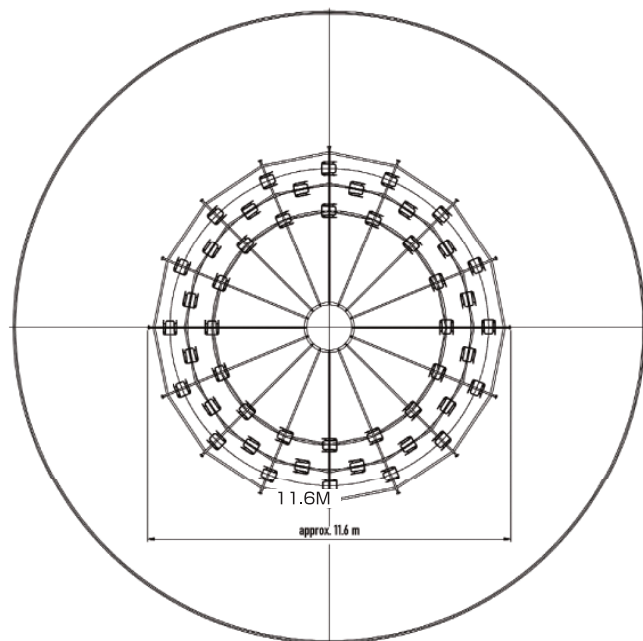

WAVE SWINGER

ウェーブスウィンガー

シンボリックでメルヘンな空中ブランコ!

何度乗っても飽きの来ない遊園地では定番のファミリーライド。

回転しながら花が咲くように広がっていくさまは、パークのアイキャッチにもなります。

《スペック》

●Wave Swinger 32
ベース寸法Φ18m、飛行寸法18m
高さ：11.9m
定員：シングル32人

●Wave Swinger 40
ベース寸法Φ20m、飛行寸法21m
高さ：12.1m
定員：シングル24人+ダブル16人
最大40人

●Wave Swinger 48
ベース寸法Φ20m、飛行寸法21m
高さ：12.1m
定員：シングル48人又は
シングル32人+ダブル16人
最大48人

Elevation

参考例：Wave Swinger 48

Plan