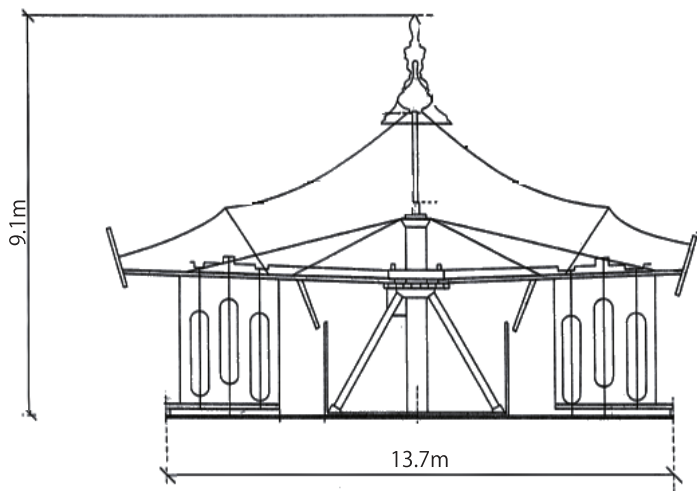

Plan

50ft.カルーセル