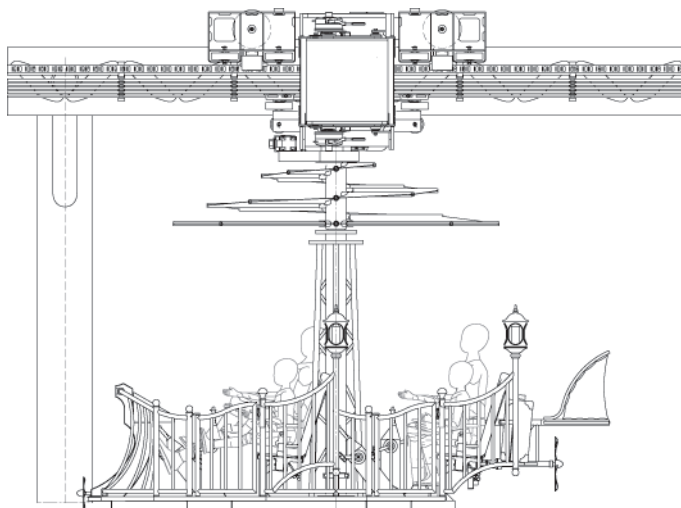

SUSPENDED FLIGHT

サスペンデッドフライト

懸垂式ライドで空中遊覧!

通行者の遙か上を優雅に遊覧飛行しているかのような体験ができるライドです

懸垂式の自走ライドシステムを使いつつ、ペダルをこぐと加速することができる新しいタイプのライドです。

《スペック》

標準的なコース長：150m~400m

搬器数：8~20台

最小水平回転半径：5m

搬器定員：4名

最小垂直半径：20m

HAC：400~720名/h（理論値）

最大斜度：約8度

最大速度：2.2メートル/秒

Elevation