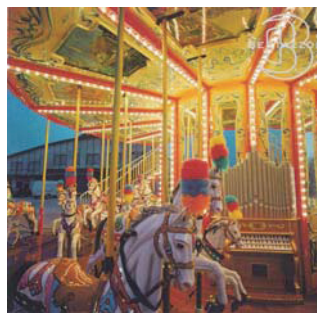

## 巨大2層式カルーセル!!

世界でも設置例の少ない2層式の巨大なカルーセルは施設のシンボルになります。

18世紀のクラシックなデザインテイストは見る者に夢を与え、乗るものをうっとりさせます。

写真映えもする為、ファミリーに絶大な人気を持つアトラクションです。