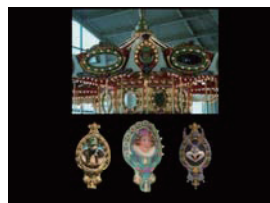

# CAROUSEL

カルーセル

アイアンマシンの芸術品!!

パークに華やかな賑わいを持たせる花形マシンといえばカルーセルライド。  
ロマンティックな木馬に揺られてゲストをしばしおとぎの世界に連れて行きます。  
最高水準のクラフトマンによって精巧な彫刻を施された木馬はまさに芸術品の域に達しており、ゲストの高揚感を上げるのに貢献します。