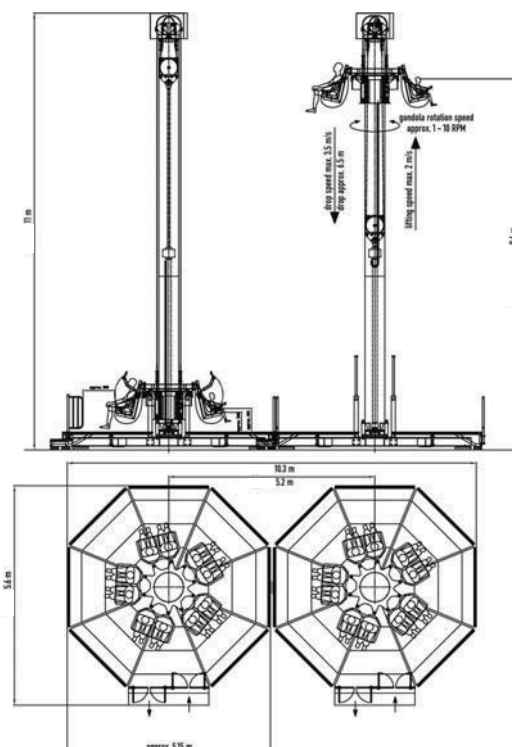

Elevation & Plan