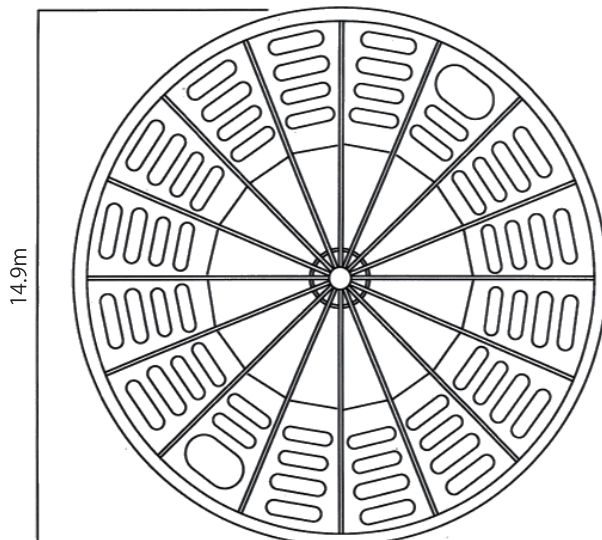

Plan

50ft.カルーセル