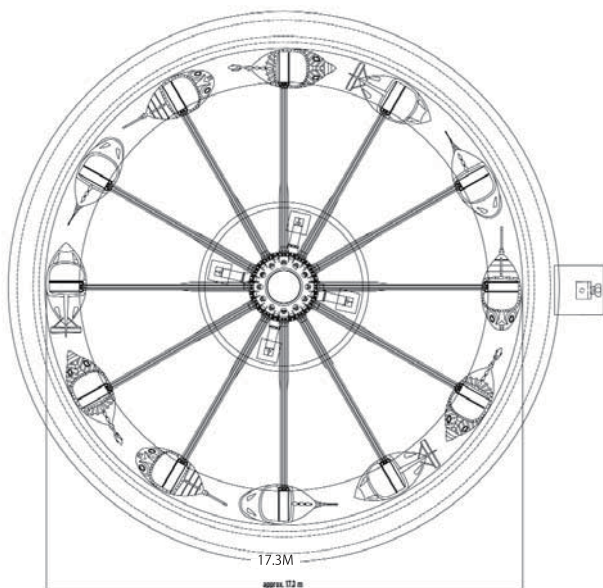

FLYING FISH

フライングフィッシュ

空飛ぶ魚に乗って空中散歩!

水の上を回転しながら、上下に操作できるインタクティブファミリーライド。

中央に鎮座する巨大なオクトパスが目を引きます。

水を使った演出で夏期には涼しげな雰囲気を出し出すことができます。

オプションでミストの演出をプラスすることもできます。

《スペック》

本体寸法：Φ17.3m×H6m

ゴンドラ数：最大12台

ゴンドラ定員：大人2名、又は大人1名子供2名

Elevation

Plan