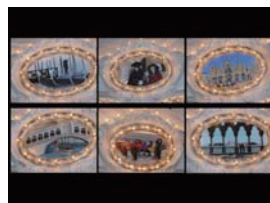

# CAROUSEL

カルーセル

アイアンマシンの芸術品!!

パークに華やかな賑わいを持たせる花形マシンといえばカルーセルライド。  
ロマンティックな木馬に揺られてゲストをしばしおとぎの世界に連れて行きます。  
最高水準のクラフトマンによって精巧な彫刻を施された木馬はまさに芸術品の域に達しており、ゲストの高揚感を上げるのに貢献します。