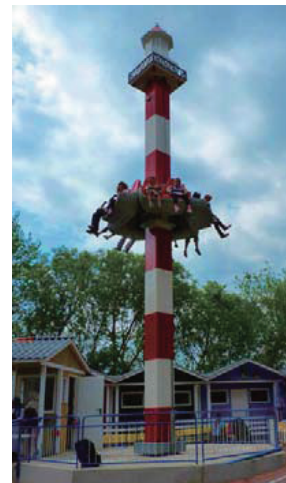

《スペック》

- ●ファミリー・フリーフォール・タワー
  本体寸法：L5.5m×W5.5m×H12m
  定員：2座席 Gondola×5台 計10人（大人5人+子供5人）
- ●ダブル・ファミリー・フリーフォール・タワー
  本体寸法：L5.6m×W10.3m×H12m
  定員：2座席 Gondola×5台×2塔 計20人