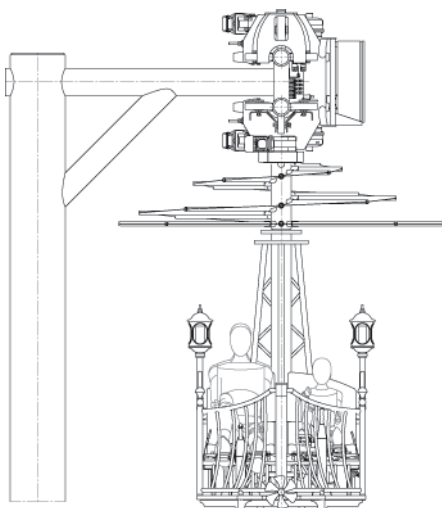

SUSPENDED FLIGHT

サスペンデッドフライト

懸垂式ライドで空中遊覧!

通行者の遙か上を優雅に遊覧飛行しているかのような体験ができるライドです

懸垂式の自走ライドシステムを使いつつ、ペダルをこぐと加速することができる新しいタイプのライドです。

《スペック》

標準的なコース長：150m~400m

搬器数：8~20台

最小水平回転半径：5m

搬器定員：4名

最小垂直半径：20m

HAC：400~720名/h（理論値）

最大斜度：約8度

最大速度：2.2メートル/秒

Elevation