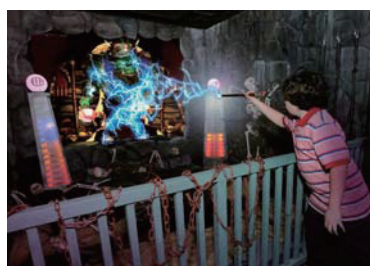

DARK RIDE

ダークライド

屋内型アトラクションの最高峰!!

ライドに乗って、冒険・ファンタジーなどのストーリーに基づいて演出された屋内空間をめぐるアトラクション。

演出方法や駆動方式により様々な可能性があります。

- ・リアルな造形や演出装置による臨場感の創出。
- ・3D映像を使った没入感を向上させる演出。
- ・インタラクティブシステムを使ったシューティングゲーム。
- ・モーションベースを使用した、スリルライドのような効果。
- ・無軌道ライドシステムによる予測不可能なストーリー展開。

Elevation

Plan

MAGIQUEST

マジクエスト

リアルロールプレイングゲーム体験!!

中世ヨーロッパの魔法使いになれるウォークスルー形式アトラクションです。

魔法のつえを使って次々に謎を解くと、魔法の力がアップします。

ドラゴンとの対決、お姫様の救出など、様々な予測不可能な冒険のストーリーをクリアする喜びを得ることができます。

エンターテインメントの本場アメリカで培われた当アトラクションは、リピート促進策や、グッズ販売などのノウハウが溢れています。

Story

■ゲームのナビゲーター役、「マスターマギ」からゲームの方法を教えてください

■「賢者の書」とワンドを駆使してアチラコチラに隠れているアイテムを見つけ出し、魔法の力を待つ「ルーン」をゲットする。

ルーン

Item

トッパー

ワンド

Laser Athletics

レーザーアスレチック

レーザーの網をかいぐり、迷宮を制覇せよ!

うす暗い通路の中、壁から放たれる無数のレーザー光線がゲストの行く手を阻む。

体をくねらせ、這いつくばり、レーザーにあたらないように先に進まなくては行けない。

レーザー光線の安全対策も万全です。

遺跡を巡る探検家、美術館に忍び込む怪盗などのストーリー展開を加えたり、アスレチック遊具を追加するなど遊びに深さを与えることができます。