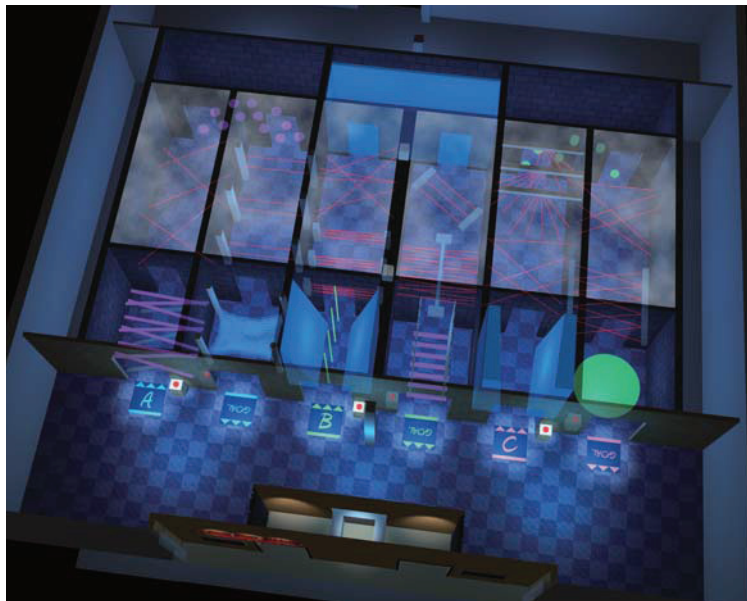

Laser Athletics

レーザーアスレチック

レーザーの網をかいぐり、迷宮を制覇せよ!

うす暗い通路の中、壁から放たれる無数のレーザー光線がゲストの行く手を阻む。

体をくねらせ、這いつくばり、レーザーにあたらないように先に進まなくては行けない。

レーザー光線の安全対策も万全です。

遺跡を巡る探検家、美術館に忍び込む怪盗などのストーリー展開を加えたり、アスレチック遊具を追加するなど遊びに深さを与えることができます。

レイアウトは、ご希望により自由にカスタマイズが可能です。