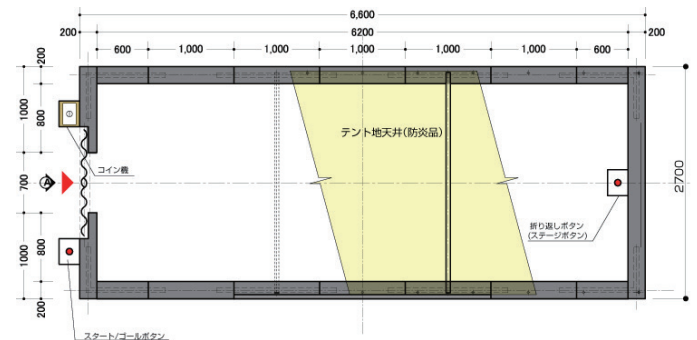

レイアウトは、ご希望により自由にカスタマイズが可能です。

《スペック》

本体寸法：L16.7m×W16.7m×H3m

(コンテナ型)L6.6m×W2.7m×H2m

レーザーユニット：クラス2、出力0.48mW、波長532nm

Plan

常設型レーザーアスレチック

Plan