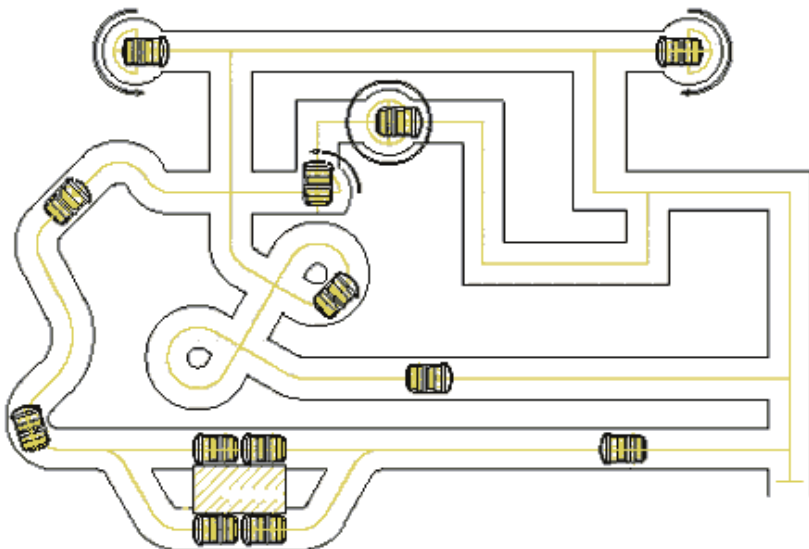

車 両：5台～15台

乗車人数：4名～6名

センターレールトラック方式

●Multi Mover Track Bound

走路長：150m～350m

車 両：8台～30台 ※車両を連結する事も出来ます。

乗車人数：4名～6名

Plan

Elevation

Plan

MAGIQUEST

マジクエスト

リアルロールプレイングゲーム体験!!

中世ヨーロッパの魔法使いになれるウォークスルー形式アトラクションです。

魔法のつえを使って次々に謎を解くと、魔法の力がアップします。

ドラゴンとの対決、お姫様の救出など、様々な予測不可能な冒険のストーリーをクリアする喜びを得ることができます。