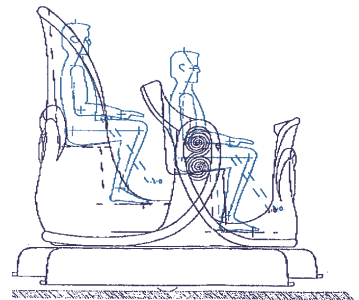

車 両：5台～15台

乗車人数：4名～6名

センターレールトラック方式

●Multi Mover Track Bound

走路長：150m～350m

車 両：8台～30台 ※車両を連結する事も出来ます。

乗車人数：4名～6名

Plan

Elevation

Plan

MAGIQUEST

マジクエスト

リアルロールプレイングゲーム体験!!

中世ヨーロッパの魔法使いになれるウォークスルー形式アトラクションです。

魔法のつえを使って次々に謎を解くと、魔法の力がアップします。

ドラゴンとの対決、お姫様の救出など、様々な予測不可能な冒険のストーリーをクリアする喜びを得ることができます。