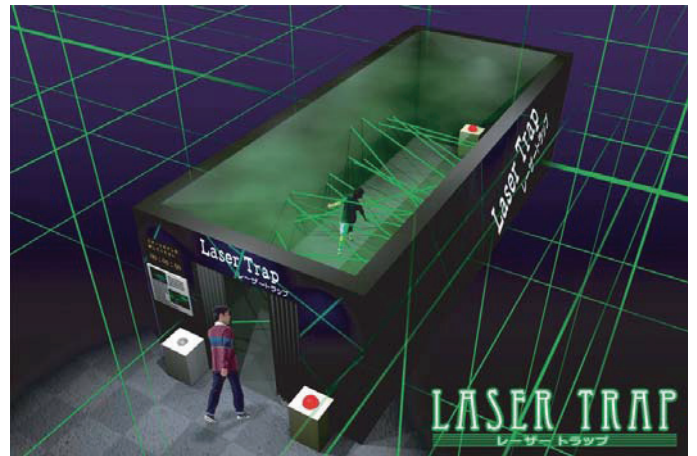

《スペック》

本体寸法：L16.7m×W16.7m×H3m

(コンテナ型)L6.6m×W2.7m×H2m

レーザーユニット：クラス2、出力0.48mW、波長532nm