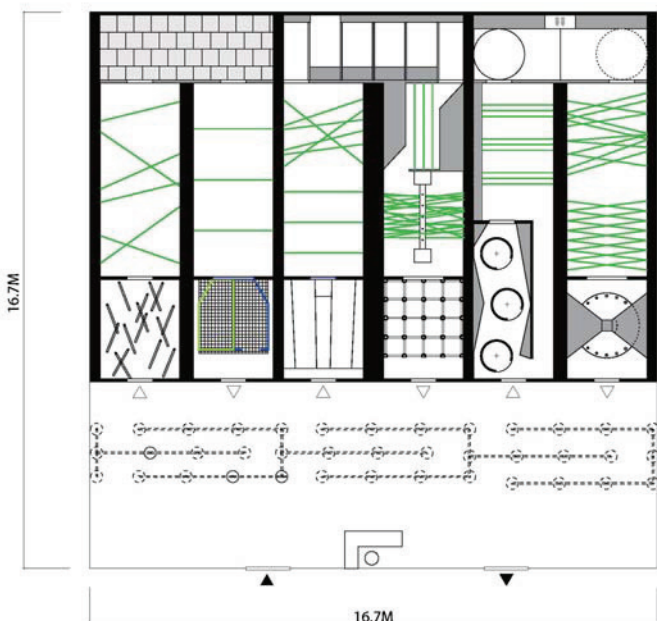

レイアウトは、ご希望により自由にカスタマイズが可能です。

《スペック》

本体寸法：L16.7m×W16.7m×H3m

(コンテナ型)L6.6m×W2.7m×H2m

レーザーユニット：クラス2、出力0.48mW、波長532nm

Plan

常設型レーザーアスレチック

Plan