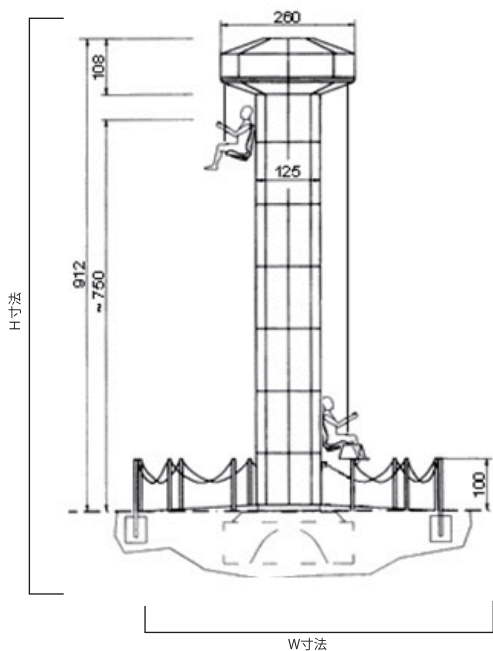

TOWER

タワー

家族のための冒険クライミング!!

自分の力でロープを引っ張り、タワーを上に登っていくことができるアトラクション。

最大の高さに達した後はゆっくりと降下します。

タワーはぐるぐると回っているので360°の壮大なパノラマの眺めを独占することができます。

《スペック》

定員: 8名(2名×4機)

最大荷重: 180 kg/機

HAC: 最大320名/h

Elevation

Plan

SKY DIVE

スカイダイブ

憧れのスカイダイビング!!

だれもが一度はやってみたいと思うスカイダイビング。

ホイストケーブルの一方の端を交互に持ち上げたり下げたり、シーソーのように動かすシンプルな機構で、
ほぼすべての地形に対応することができます。

鳥のように舞い上がり、上空の素晴らしい世界を体験することができます。

《スペック》

定員:1名

HAC:40名~50名(理論値)

年齢制限: 7歳以上

身長制限: 120cm

最大荷重: 100kg

小さなお子様でも乗れる、楽しい乗り物です。

《スペック》

設置寸法：L21.5m×W28m×H4.7m

コース全長：66.5m

定員：4名×4両 合計16名

Plan

Elevation

TRAIN-RIDE