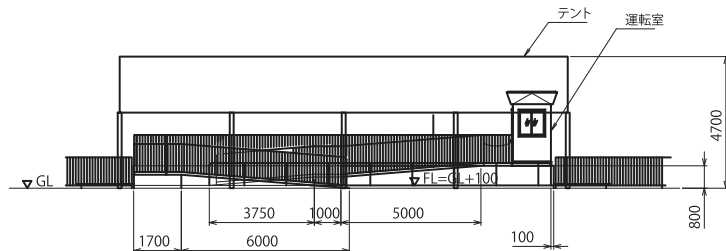

小さなお子様でも乗れる、楽しい乗り物です。

《スペック》

設置寸法：L21.5m×W28m×H4.7m

コース全長：66.5m

定員：4名×4両 合計16名

Plan

Elevation

TRAIN-RIDE

ト레인型ライド

幼児向け遊具の定番!!

小さな電車に乗って、親子で楽しんで頂けます。
ゲージは250mm~600mmと様々な大きさを揃えています。
かわいいキャラクターをカスタマイズする事も出来ます。

《スペック》※各客車1台当たり

- ゲージ幅：600mm
乗車人数：12名
最小半径：10m
- ゲージ幅：350mm
乗車人数：2名
最小半径：約2m
- ゲージ幅：450mm
乗車人数：4名
最小半径：2.5m
- ゲージ幅：250mm
乗車人数：2名
最小半径：約2m
- ゲージ幅：400mm
乗車人数：8名