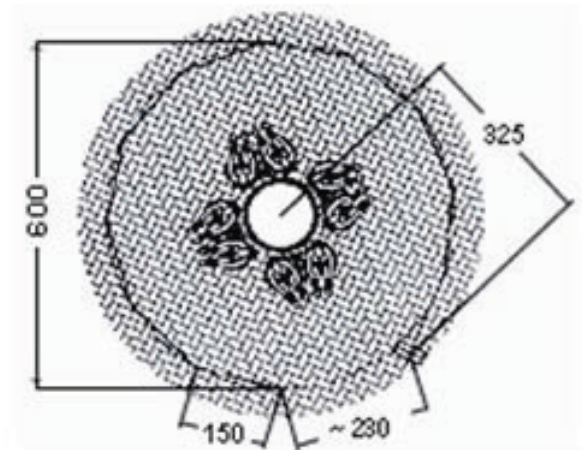

最大荷重: 180 kg/機

HAC: 最大320名/h

Elevation

Plan

SKY DIVE

スカイダイブ

憧れのスカイダイビング!!

だれもが一度はやってみたいと思うスカイダイビング。

ホイストケーブルの一方の端を交互に持ち上げたり下げたり、シーソーのように動かすシンプルな機構で、
ほぼすべての地形に対応することができます。

鳥のように舞い上がり、上空の素晴らしい世界を体験することができます。

《スペック》

定員:1名

HAC:40名~50名(理論値)

年齢制限: 7歳以上

身長制限: 120cm

最大荷重: 100kg