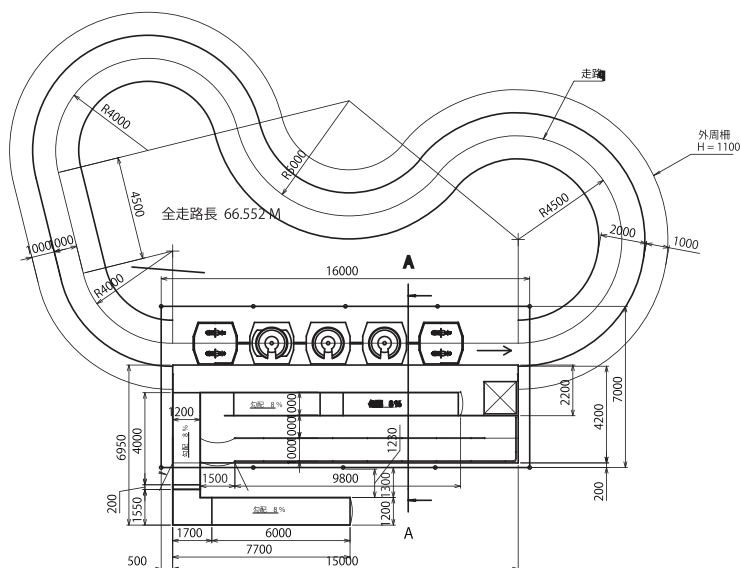

小さなお子様でも乗れる、楽しい乗り物です。

《スペック》

設置寸法：L21.5m×W28m×H4.7m

コース全長：66.5m

定員：4名×4両 合計16名

Plan

Elevation

TRAIN-RIDE

ト레인型ライド

幼児向け遊具の定番!!

小さな電車に乗って、親子で楽しんで頂けます。
ゲージは250mm~600mmと様々な大きさを揃えています。
かわいいキャラクターをカスタマイズする事も出来ます。

《スペック》※各客車1台当たり

- ゲージ幅：600mm
乗車人数：12名
最小半径：10m
- ゲージ幅：350mm
乗車人数：2名
最小半径：約2m
- ゲージ幅：450mm
乗車人数：4名
最小半径：2.5m
- ゲージ幅：250mm
乗車人数：2名
最小半径：約2m
- ゲージ幅：400mm
乗車人数：8名

Elevation