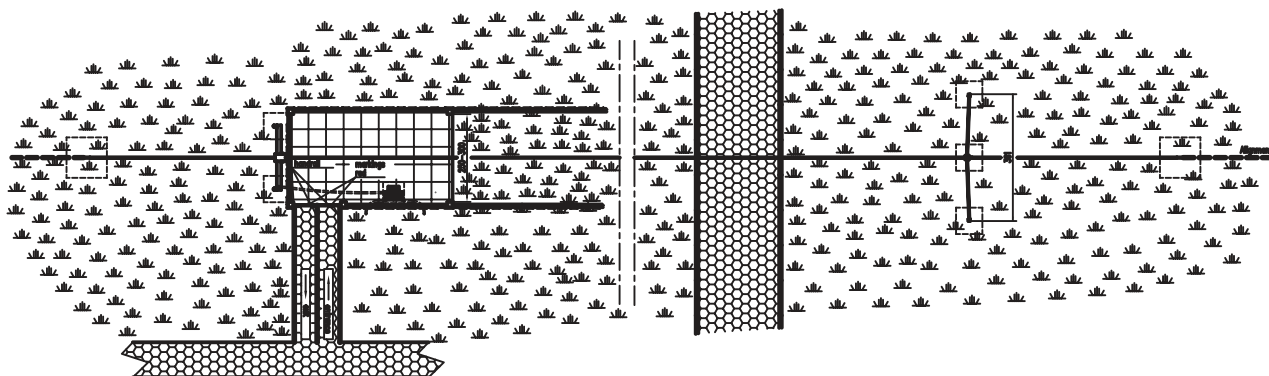

最大荷重: 180 kg/機

HAC: 最大320名/h

Elevation

Plan

SKY DIVE

スカイダイブ

憧れのスカイダイビング!!

だれもが一度はやってみたいと思うスカイダイビング。

ホイストケーブルの一方の端を交互に持ち上げたり下げたり、シーソーのように動かすシンプルな機構で、
ほぼすべての地形に対応することができます。

鳥のように舞い上がり、上空の素晴らしい世界を体験することができます。

《スペック》

定員:1名

HAC:40名~50名(理論値)

年齢制限: 7歳以上

身長制限: 120cm

最大荷重: 100kg

Plan

3D Persective

Parade Car

パレードカー

自走式回転ライド

新しいタイプのインタラクティブ自走式ライド!

カスタムデザインをした車両に乗り込みトロリー式走路をゆっくり進みます。

車両にあるハンドルを回すと、車両がティーカップのようにくるくる回り出します。