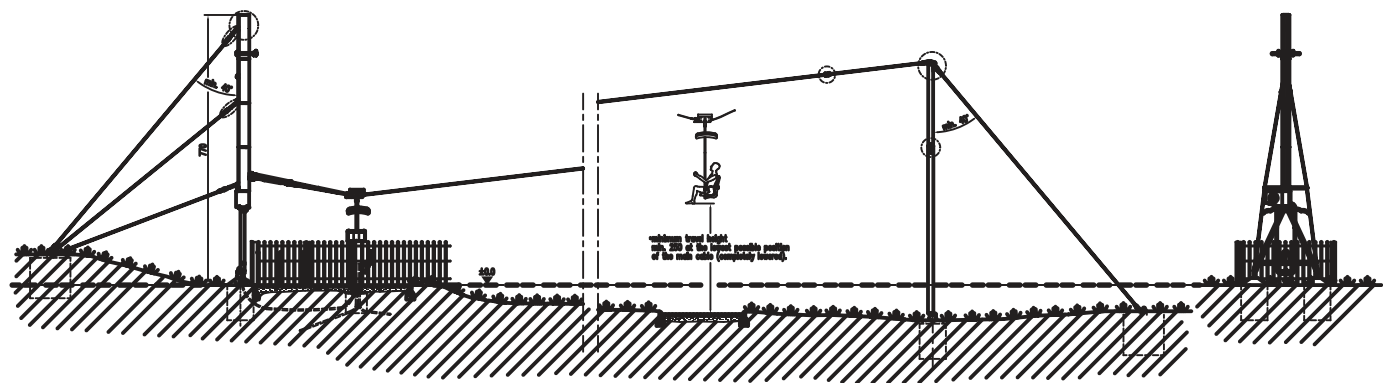

TOWER

タワー

家族のための冒険クライミング!!

自分の力でロープを引っ張り、タワーを上に登っていくことができるアトラクション。

最大の高さに達した後はゆっくりと降下します。

タワーはぐるぐると回っているので360°の壮大なパノラマの眺めを独占することができます。

《スペック》

定員: 8名(2名×4機)

ホイストケーブルの一方の端を交互に持ち上げたり下げたり、シーソーのように動かすシンプルな機構で、
ほぼすべての地形に対応することができます。

鳥のように舞い上がり、上空の素晴らしい世界を体験することができます。

《スペック》

定員:1名

HAC:40名~50名(理論値)

年齢制限: 7歳以上

身長制限: 120cm

最大荷重: 100kg

Plan

3D Persective

Parade Car

パレードカー

自走式回転ライド

新しいタイプのインタラクティブ自走式ライド!

カスタムデザインをした車両に乗り込みトロリー式走路をゆっくり進みます。

車両にあるハンドルを回すと、車両がティーカップのようにくるくる回り出します。