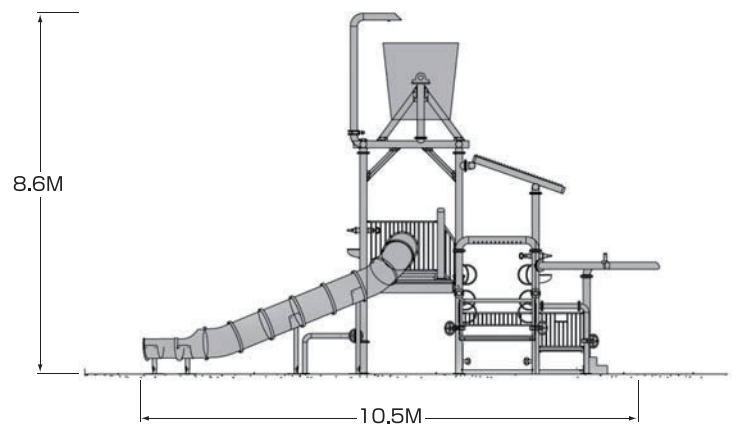

《メンテナンス特性》

- ・耐久性をよりたかめるために、通常より硬質のファイバーグラスを使用しています。
- ・良質のゲルコートを使用し、表面の耐久性を高めています。

《商品バリエーション》

- ・Aqua Play(アクアプレイ)…基本パッケージ

《スペック》

- 本体寸法:L 17.9m×W 15.5m×H 8.6m
- 機械室寸法:L m×W m×H m
- 電気容量:25kw×1 (3相200V)

Plan

Elevation

水遊びゾーンの定番アイテム

- 様々なかわいらしい造形物に、遊びの要素を盛り込んだ商品です。
- それぞれ単体での設置運営も可能ですが、複数を組み合わせて水遊び公園を構成します。
- 水に浮くタイプと固定式タイプの2種類があります。
- アクアプレイの周辺などに組み合わせて設置すると効果的です。

《メンテナンス特性》

- ・耐久性をよりたかめるために、通常より硬質のファイバーグラスを使用しています。
- ・良質のゲルコートを使用し、表面の耐久性を高めています。