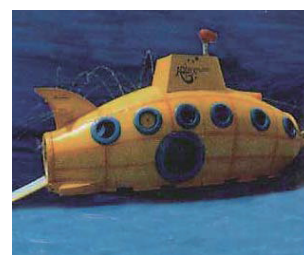

アヒル/Duck Artistic Items

オットセイスライド/Seal Slide

フロッグスライド/Frog Slids

L 1,829×W 1,524×H 914

ミニ海賊船/Buccaneer Pirate

タコの潜水艦/Mini-Sub With Octopuse

くじら/Whale Artistic

L 1,829×W 1,102×H 762

ドラゴンスライド/Dragon Slide

ミニチュア潜水艦/Mini Sub

ボートスライド/Beached Boat Slide

L 4,877×W 2,438×H 2,134

海賊船/Buccaneer Pirate Ship

カエルスライド・背面/
Frog Slide Back Exit

L 2,743×W 2,438×H 2,134

木のスライド/Tree Stump Slide
Extra Large

L 3,048×W 2,438×H 3,658

WATER PLAY™

ウォータープレイ 定番アイテム

水遊びゾーンの定番アイテム

- 様々なかわいらしい造形物に、遊びの要素と噴水装置を盛り込んだ商品です。
- それぞれ単体での設置運営も可能ですが、複数を組み合わせて水遊び公園を構成します。
- アクアプレイの周辺などに組み合わせて設置すると効果的です。

《メンテナンス特性》

- ・耐久性をよりたかめるために、通常より硬質のファイバーグラスを使用しています。
- ・良質のゲルコートを使用し、表面の耐久性を高めています。