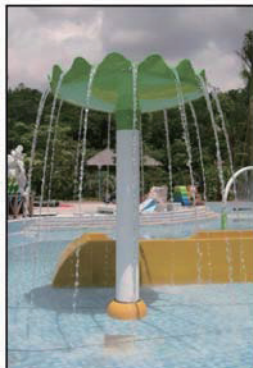

打ち水カップ/cup