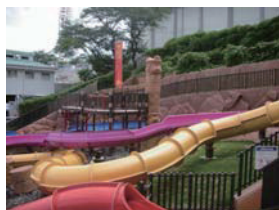

霧のアーチ/bow

W 2500×H 2,300

全体環境演出(造型・噴水・テント他)

テーマ性のある演出で、パーク全体の環境を整えます。

- オリジナルストーリー・デザインで、パークの雰囲気に合わせてソフト展開が可能です。
立体造形物などはカスタマイズができます。
- 快適なレストスペースを提供し、滞在時間の延長が期待できます。
- 水着を着ないで遊ぶことができるエリアとして、霧の発生装置やミニ噴水などは、大変効果的なアイテムです。
- 環境保全と安全を考慮した安心設計です。

実績

日本モンキーパーク 水の樂園 モンプルドバット

「モンブルに古代のサルの遺跡をテーマとする新ゾーンが誕生」

・パークのキャラクターであるモンバ君の先祖が暮らしていた古代遺跡という設定です。
・遺跡にめぐらされた「5つのスライダー」と20mまで水を吹きあげる噴水「フキダース」、フローティングアニマルなどを配した「子供プール」に加え、手動式の水鉄砲「ウォーターガン」と放水銃「ファイヤーホース」などの遊びのアイテムで構成されます。
・象徴的なアトラクションである「フキダース」は、約10分間隔で嵐や雷の音が鳴り響き、ミストが噴射され期待感を高めた後に、およそ20m頭上に水を吹き出します。

施設内容

ゾーン面積:2000㎡(プールエリア全体は20,000㎡)

施設内容:

- 1.5つのスライダー
 - ・スベブルー:KIDZRiver
 - ・スベパープル:KIDZPIPEline
 - ・スベイエロー:KIDZPIPEline
 - ・スベレッド:KIDZPIPEline
 - ・スベ4ブルー:KIDZRACER
- 2.バケツ遊具:アクアプレイ(バケツ遊具)
- 3.吹きダース:噴水装置
- 4.古代遺跡の柱および擬岩等
- 5.プール
- 6.ウォーターガン、ファイヤーホース、フローティングアニマル、ヤシの木 他