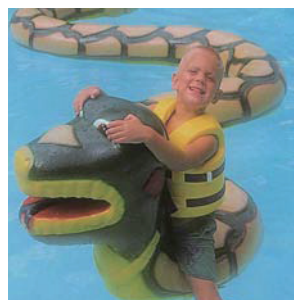

AQUA PLAY™ バケツ遊具

アクアプレイ/バケツ遊具

水遊びゾーンの決定版! 巨大バケツからドバツ!

- ファミリーターゲットの水遊びゾーンに最適なアトラクションです。
- 子供から大人までが一緒に楽しむなど、幅広い年齢層に楽しんでもらう事ができます。
- 水遊びアイテムと2種類の小型スライダー、および巨大なバケツで構成された立体遊具です。
- 巨大バケツは徐々に水が溜められ、一杯になると一気にひっくり返り多量の水を落下させます。
- 基本パッケージから、レイアウトや形およびアイテムは自由にカスタマイズが可能です。

Elevation

水遊びゾーンの定番アイテム

- 様々なかわいらしい造形物に、遊びの要素を盛り込んだ商品です。
- それぞれ単体での設置運営も可能ですが、複数を組み合わせて水遊び公園を構成します。
- 水に浮くタイプと固定式タイプの2種類があります。
- アクアプレイの周辺などに組み合わせて設置すると効果的です。

《メンテナンス特性》

- ・耐久性をよりたかめるために、通常より硬質のファイバーグラスを使用しています。
- ・良質のゲルコートを使用し、表面の耐久性を高めています。

Items

浮きガメ/Tortoise Floatable

L1,219×W914×H914

浮きワニ/Gator Floatable

大:L 3,048 小:L 2,896

浮きヘビ/Snake Floatable

L 2,896

浮きカニ/Floating Crab Slide