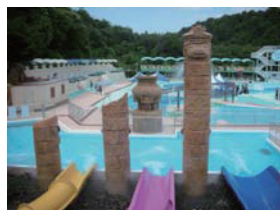

全体環境演出(造型・噴水・テント他)

テーマ性のある演出で、パーク全体の環境を整えます。

- ●オリジナルストーリー・デザインで、パークの雰囲気に合わせてソフト展開が可能です。
  立体造形物などはカスタマイズができます。
- ●快適なレストスペースを提供し、滞在時間の延長が期待できます。
- ●水着を着ないで遊ぶことができるエリアとして、霧の発生装置やミニ噴水などは、大変効果的なアイテムです。
- ●環境保全と安全を考慮した安心設計です。

実績

日本モンキーパーク 水の樂園 モンプルドバット

「モンブルに古代のサルの遺跡をテーマとする新ゾーンが誕生」

・パークのキャラクターであるモンバ君の先祖が暮らしていた古代遺跡という設定です。
・遺跡にめぐらされた「5つのスライダー」と20mまで水を吹きあげる噴水「フキダース」、フローティングアニマルなどを配した「子供プール」に加え、手動式の水鉄砲「ウォーターガン」と放水銃「ファイヤーホース」などの遊びのアイテムで構成されます。
・象徴的なアトラクションである「フキダース」は、約10分間隔で嵐や雷の音が鳴り響き、ミストが噴射され期待感を高めた後に、およそ20m頭上に水を吹き出します。

施設内容

ゾーン面積:2000㎡(プールエリア全体は20,000㎡)

施設内容:

- 1.5つのスライダー
  - ・スベブルー:KIDZRiver
  - ・スベパープル:KIDZPIPEline
  - ・スベイエロー:KIDZPIPEline
  - ・スベレッド:KIDZPIPEline
  - ・スベ4ブルー:KIDZRACER
- 2.バケツ遊具:アクアプレイ(バケツ遊具)
- 3.吹きダース:噴水装置
- 4.古代遺跡の柱および擬岩等
- 5.プール
- 6.ウォーターガン、ファイヤーホース、フローティングアニマル、ヤシの木 他