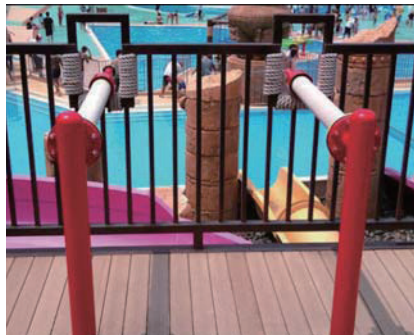

消防署/Fire hose