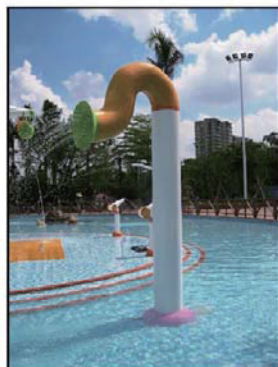

L 3,048×W 2,438×H 3,658

WATER PLAY™

ウォータープレイ 定番アイテム

水遊びゾーンの定番アイテム

- 様々なかわいらしい造形物に、遊びの要素と噴水装置を盛り込んだ商品です。
- それぞれ単体での設置運営も可能ですが、複数を組み合わせて水遊び公園を構成します。
- アクアプレイの周辺などに組み合わせて設置すると効果的です。

《メンテナンス特性》

- ・耐久性をよりたかめるために、通常より硬質のファイバーグラスを使用しています。
- ・良質のゲルコートを使用し、表面の耐久性を高めています。

打ち水カップ/cup

Ø1,800×H 2,300

彫刻噴水/ fountain

H2,620

2人こぎポンプ/2 man pump

W 2,000×H 2,500

プロペラ/roto

彫刻シャワー/ shower

H 3,095

押しボタン水鉄砲/
Push button shooter

彫刻噴水/sphere

Ø 600×H 750

シャワーの木/Tee

W2,300×H2,662

彫刻噴水/tot

H 762