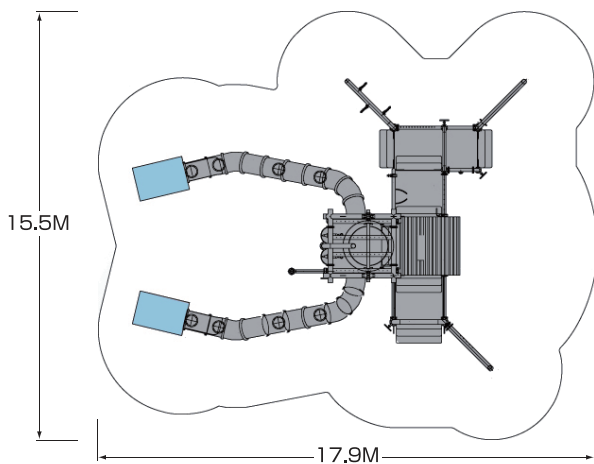

《メンテナンス特性》

- ・耐久性をよりたかめるために、通常より硬質のファイバーグラスを使用しています。
- ・良質のゲルコートを使用し、表面の耐久性を高めています。

《商品バリエーション》

- ・Aqua Play(アクアプレイ)…基本パッケージ

《スペック》

- 本体寸法:L 17.9m×W 15.5m×H 8.6m
- 機械室寸法:L m×W m×H m
- 電気容量:25kw×1 (3相200V)

Plan