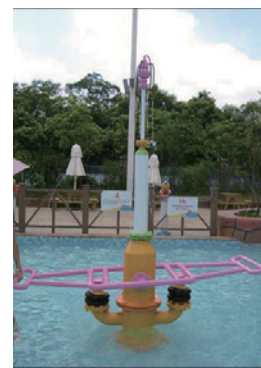

打ち水カップ/cup

Ø1,800×H 2,300

彫刻噴水/ fountain

H2,620

2人こぎポンプ/2 man pump

W 2,000×H 2,500

プロペラ/roto

彫刻シャワー/ shower

H 3,095

押しボタン水鉄砲/
Push button shooter

彫刻噴水/sphere

Ø 600×H 750

シャワーの木/Tee

W2,300×H2,662

彫刻噴水/tot

H 762