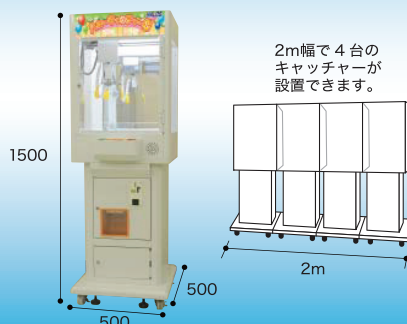

# Smile Catcher

スマイルキャッチャー

省スペースのキャッチャーマシン

50cm角のスペースさえあれば、どこにでもおけます。  
並べて、背中合わせで、様々なレイアウトが可能です。  
景品に合わせて交換できるアームが3種類付属しています。

## スマイルキャッチャー HALOS

アームが  
替えられる

どこにでも  
設置できる

小型本格

シングル  
キャッチャー

■仕様  
外形寸法：W500mm  
D500mm  
H1500mm  
重量：約85kg  
消費電力：100W

※仕様及びデザインは、  
予告なく変更することがあります。

### 景品ストックボックス付き

景品の補充がすぐ出来るストックボックス付きです。  
バックヤードに景品を取りに行く手間を省けます。

### 省スペース設計

150cm角の省設置面積なので、どこにでもおけます。  
並べて、背中合わせで、様々なレイアウトが可能です。

2m幅で4台の  
キャッチャーが  
設置できます。