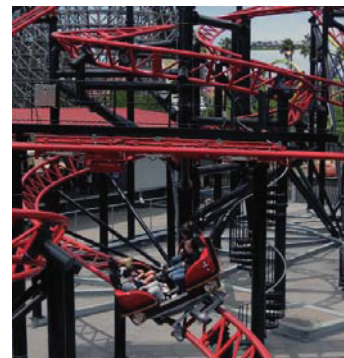

SPINNING COASTER

スピニングコースター

楽しみはこの回転ライドから始まる!!

コースターのスピード感と、回転ライドの楽しさが同時に楽しめる4人乗りのコースターアトラクション。

自由に回転する機構を持ち、毎度異なる体験を与えることができます。

他に類を見ない回転する対面式シートにより、家族やカップル同士笑顔の見れる乗車体験が気分を盛り上げます。

コースレイアウトは、オリジナルカスタマイズへの対応が可能です。

《スペック》

走路全長:412m

リフト高:16.5m

設置面積:75m×33m

速度:50Km/h

車両:4人乗り

乗車規定:身長110cm以上

Plan