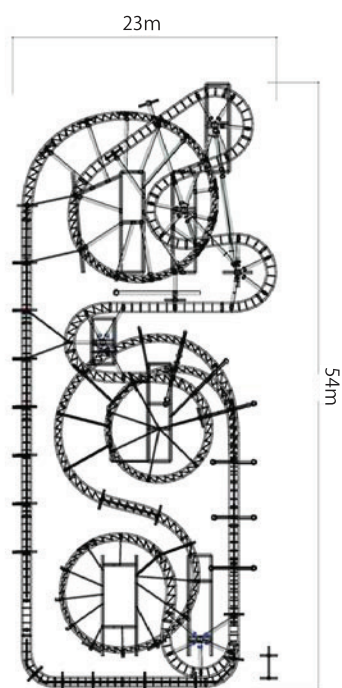

SPINNING COASTER

スピニングコースター

楽しみはこの回転ライドから始まる!!

コースターのスピード感と、回転ライドの楽しさが同時に楽しめる4人乗りのコースターアトラクション。

自由に回転する機構を持ち、毎度異なる体験を与えることができます。

他に類を見ない回転する対面式シートにより、家族やカップル同士笑顔の見れる乗車体験が気分を盛り上げます。

コースレイアウトは、オリジナルカスタマイズへの対応が可能です。

《スペック》

走路全長:412m

リフト高:16.5m

設置面積:75m×33m

速度:50Km/h

車両:4人乗り

乗車規定:身長110cm以上

Plan

3D Perspective