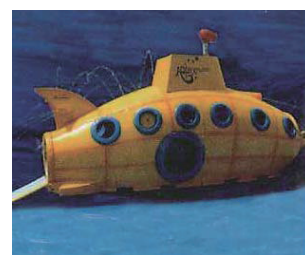

水遊びゾーンの定番アイテム

- 様々なかわいらしい造形物に、遊びの要素を盛り込んだ商品です。
- それぞれ単体での設置運営も可能ですが、複数を組み合わせて水遊び公園を構成します。
- 水に浮くタイプと固定式タイプの2種類があります。
- アクアプレイの周辺などに組み合わせて設置すると効果的です。

《メンテナンス特性》

- ・耐久性をよりたかめるために、通常より硬質のファイバーグラスを使用しています。
- ・良質のゲルコートを使用し、表面の耐久性を高めています。

L 1,219×W 1,067×H 381

浮きガエル/Floating Frog

L 1,219×W 1,067×H 381

浮きカバ/Hippo Floatable

L 1,321×W 1,219×H 381

カエル/Frog Artistic Items

いかだ/Log Raft Floatable

L 1,524×W 1,219×H 254

アヒル/Duck Artistic Items

オットセイスライド/Seal Slide

フロッグスライド/Frog Slids

ミニ海賊船/Buccaneer Pirate

L 1,829×W 1,524×H 914

タコの潜水艦/Mini-Sub With Octopuse

くじら/Whale Artistic

ドラゴンスライド/Dragon Slide

ミニチュア潜水艦/Mini Sub

L 1,829×W 1,102×H 762

ボートスライド/Beached Boat Slide

海賊船/Buccaneer Pirate Ship

カエルスライド・背面/
Frog Slide Back Exit

木のスライド/Tree Stump Slide
Extra Large

L 4,877×W 2,438×H 2,134

L 2,743×W 2,438×H 2,134