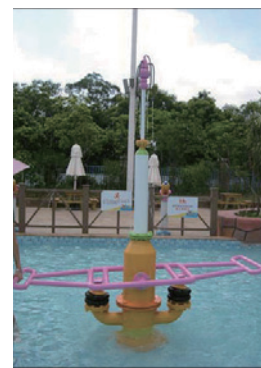

WATER PLAY™

ウォータープレイ 定番アイテム

水遊びゾーンの定番アイテム

- 様々なかわいらしい造形物に、遊びの要素と噴水装置を盛り込んだ商品です。
- それぞれ単体での設置運営も可能ですが、複数を組み合わせて水遊び公園を構成します。
- アクアプレイの周辺などに組み合わせて設置すると効果的です。

《メンテナンス特性》

- ・耐久性をよりたかめるために、通常より硬質のファイバーグラスを使用しています。
- ・良質のゲルコートを使用し、表面の耐久性を高めています。

Items

手回し水鉄砲/roto hand shooter

消防署/Fire hose

L 800×H 1,057

花形水鉄砲/Flower shooter

L 800×H 1,057

水の木/Tree frog

W 3,400×H 3,400

打ち水カップ/cup

Ø1,800×H 2,300

彫刻噴水/ fountain

H2,620

2人こぎポンプ/2 man pump

W 2,000×H 2,500

プロペラ/roto

彫刻シャワー/ shower

H 3,095

押しボタン水鉄砲/
Push button shooter

彫刻噴水/sphere

Ø 600×H 750

シャワーの木/Tee

W2,300×H2,662

彫刻噴水/tot

H 762