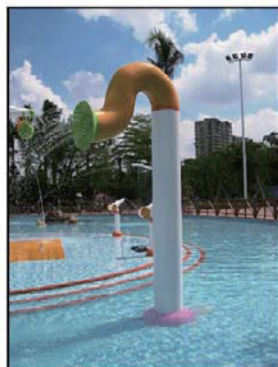

WATER PLAY™

ウォータープレイ 定番アイテム

水遊びゾーンの定番アイテム

- 様々なかわいらしい造形物に、遊びの要素と噴水装置を盛り込んだ商品です。
- それぞれ単体での設置運営も可能ですが、複数を組み合わせて水遊び公園を構成します。
- アクアプレイの周辺などに組み合わせて設置すると効果的です。

《メンテナンス特性》

- ・耐久性をよりたかめるために、通常より硬質のファイバーグラスを使用しています。
- ・良質のゲルコートを使用し、表面の耐久性を高めています。

Items

手回し水鉄砲/roto hand shooter

消防署/Fire hose

L 800×H 1,057

花形水鉄砲/Flower shooter

L 800×H 1,057

水の木/Tree frog

W 3,400×H 3,400

打ち水カップ/cup

Ø1,800×H 2,300

彫刻噴水/ fountain

H2,620

2人こぎポンプ/2 man pump

W 2,000×H 2,500

プロペラ/roto

彫刻シャワー/ shower

H 3,095

押しボタン水鉄砲/
Push button shooter

彫刻噴水/sphere

Ø 600×H 750

シャワーの木/Tee

W2,300×H2,662

彫刻噴水/tot

H 762