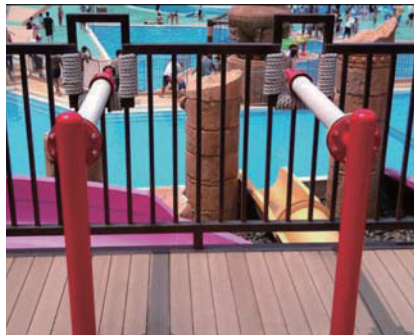

WATER PLAY™

ウォータープレイ 定番アイテム

水遊びゾーンの定番アイテム

- 様々なかわいらしい造形物に、遊びの要素と噴水装置を盛り込んだ商品です。
- それぞれ単体での設置運営も可能ですが、複数を組み合わせて水遊び公園を構成します。
- アクアプレイの周辺などに組み合わせて設置すると効果的です。

《メンテナンス特性》

- ・耐久性をよりたかめるために、通常より硬質のファイバーグラスを使用しています。
- ・良質のゲルコートを使用し、表面の耐久性を高めています。

Items

手回し水鉄砲/roto hand shooter

消防署/Fire hose

L 800×H 1,057

花形水鉄砲/Flower shooter

L 800×H 1,057

水の木/Tree frog

W 3,400×H 3,400