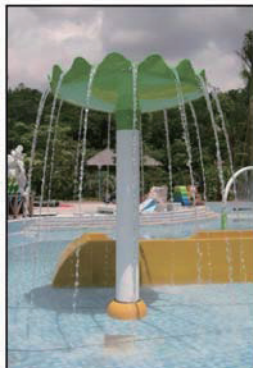

WATER PLAY™

ウォータープレイ 定番アイテム

水遊びゾーンの定番アイテム

- 様々なかわいらしい造形物に、遊びの要素と噴水装置を盛り込んだ商品です。
- それぞれ単体での設置運営も可能ですが、複数を組み合わせて水遊び公園を構成します。
- アクアプレイの周辺などに組み合わせて設置すると効果的です。

《メンテナンス特性》

- ・耐久性をよりたかめるために、通常より硬質のファイバーグラスを使用しています。
- ・良質のゲルコートを使用し、表面の耐久性を高めています。

Items

手回し水鉄砲/roto hand shooter

消防署/Fire hose

L 800×H 1,057

花形水鉄砲/Flower shooter

L 800×H 1,057

水の木/Tree frog

W 3,400×H 3,400

打ち水カップ/cup

Ø1,800×H 2,300

彫刻噴水/ fountain

H2,620

2人こぎポンプ/2 man pump

W 2,000×H 2,500

プロペラ/roto

彫刻シャワー/ shower

H 3,095

押しボタン水鉄砲/
Push button shooter

彫刻噴水/sphere

Ø 600×H 750

シャワーの木/Tee

W2,300×H2,662

彫刻噴水/tot

H 762