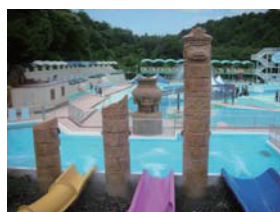

全体環境演出(造型・噴水・テント他)

テーマ性のある演出で、パーク全体の環境を整えます。

- オリジナルストーリー・デザインで、パークの雰囲気に合わせてソフト展開が可能です。
立体造形物などはカスタマイズができます。
- 快適なレストスペースを提供し、滞在時間の延長が期待できます。
- 水着を着ないで遊ぶことができるエリアとして、霧の発生装置やミニ噴水などは、大変効果的なアイテムです。
- 環境保全と安全を考慮した安心設計です。

実績

日本モンキーパーク 水の樂園 モンブルドバット

「モンブルに古代のサルの遺跡をテーマとする新ゾーンが誕生」

・パークのキャラクターであるモンバ君の先祖が暮らしていた古代遺跡という設定です。
・遺跡にめぐらされた「5つのスライダー」と20mまで水を吹きあげる噴水「フキダース」、フローティングアニマルなどを配した「子供プール」に加え、手動式の水鉄砲「ウォーターガン」と放水銃「ファイヤーホース」などの遊びのアイテムで構成されます。
・象徴的なアトラクションである「フキダース」は、約10分間隔で嵐や雷の音が鳴り響き、ミストが噴射され期待感を高めた後に、およそ20m頭上に水を吹き出します。

施設内容

ゾーン面積:2000㎡(プールエリア全体は20,000㎡)

施設内容:

- 1.5つのスライダー
 - ・スベブルー:KIDZRiver
 - ・スベパープル:KIDZPIPEline
 - ・スベイエロー:KIDZPIPEline
 - ・スベレッド:KIDZPIPEline
 - ・スベ4ブルー:KIDZRACER
- 2.バケツ遊具:アクアブレイ(バケツ遊具)
- 3.吹きダース:噴水装置
- 4.古代遺跡の柱および擬岩等
- 5.プール
- 6.ウォーターガン、ファイヤーホース、フローティングアニマル、ヤシの木 他