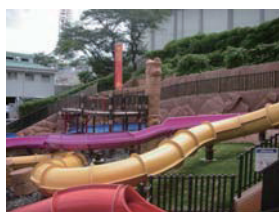

全体環境演出(造型・噴水・テント他)

テーマ性のある演出で、パーク全体の環境を整えます。

- オリジナルストーリー・デザインで、パークの雰囲気に合わせてソフト展開が可能です。
立体造形物などはカスタマイズができます。
- 快適なレストスペースを提供し、滞在時間の延長が期待できます。
- 水着を着ないで遊ぶことができるエリアとして、霧の発生装置やミニ噴水などは、大変効果的なアイテムです。
- 環境保全と安全を考慮した安心設計です。

実績

日本モンキーパーク 水の樂園 モンブルドバット

「モンブルに古代のサルの遺跡をテーマとする新ゾーンが誕生」

・パークのキャラクターであるモンバ君の先祖が暮らしていた古代遺跡という設定です。
・遺跡にめぐらされた「5つのスライダー」と20mまで水を吹きあげる噴水「フキダース」、フローティングアニマルなどを配した「子供プール」に加え、手動式の水鉄砲「ウォーターガン」と放水銃「ファイヤーホース」などの遊びのアイテムで構成されます。
・象徴的なアトラクションである「フキダース」は、約10分間隔で嵐や雷の音が鳴り響き、ミストが噴射され期待感を高めた後に、およそ20m頭上に水を吹き出します。

施設内容

ゾーン面積:2000㎡(プールエリア全体は20,000㎡)

施設内容:

- 1.5つのスライダー
 - ・スベブルー:KIDZRiver
 - ・スベパープル:KIDZPIPEline
 - ・スベイエロー:KIDZPIPEline
 - ・スベレッド:KIDZPIPEline
 - ・スベ4ブルー:KIDZRACER
- 2.バケツ遊具:アクアブレイ(バケツ遊具)
- 3.吹きダース:噴水装置
- 4.古代遺跡の柱および擬岩等
- 5.プール
- 6.ウォーターガン、ファイヤーホース、フローティングアニマル、ヤシの木 他