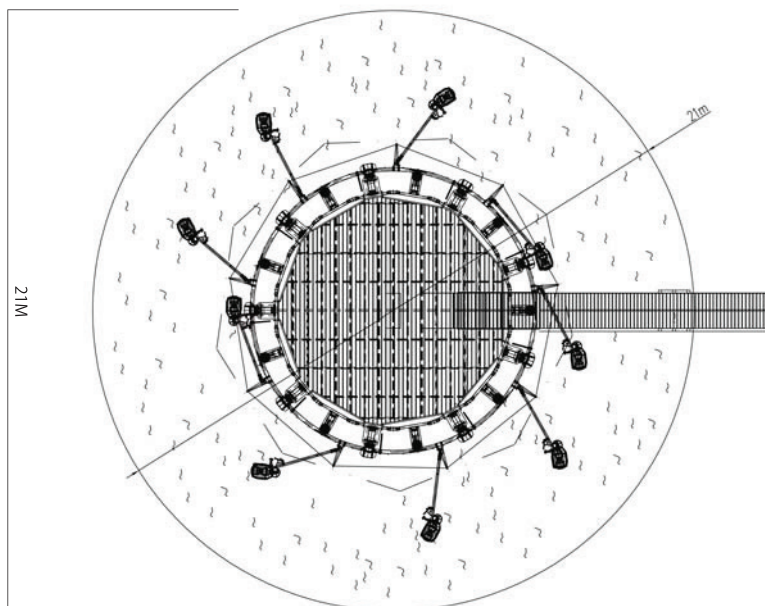

# JET SKIS

ジェットスキー

ジェットスキーでスカッと爽快体験!!

水上を滑るように滑空する回転型ライド。

各搬器にはハンドルが付いており、自分で搬器を操作することができるインタラクティブタイプ。

親子で前後に乗ることが出来、子供を安心して乗せることができます。

《スペック》

本体寸法：Φ19m×H3.5m

## Plan

## Elevation