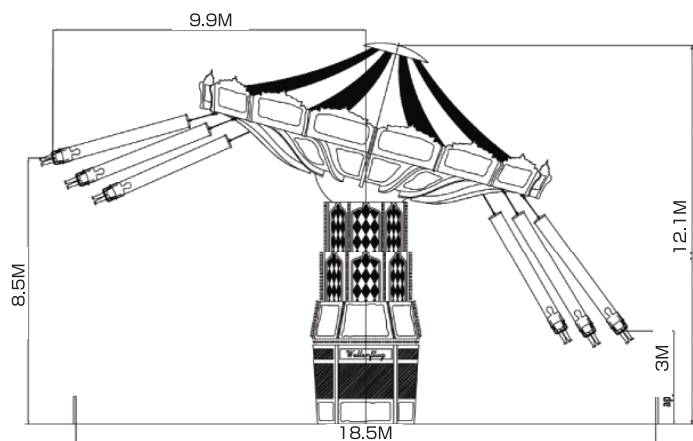

WAVE SWINGER

ウェーブスウィンガー

シンボリックでメルヘンな空中ブランコ!

何度乗っても飽きの来ない遊園地では定番のファミリーライド。

回転しながら花が咲くように広がっていくさまは、パークのアイキャッチにもなります。

《スペック》

●Wave Swinger 32
ベース寸法Φ18m、飛行寸法18m
高さ：11.9m
定員：シングル32人

●Wave Swinger 40
ベース寸法Φ20m、飛行寸法21m
高さ：12.1m
定員：シングル24人+ダブル16人
最大40人

●Wave Swinger 48
ベース寸法Φ20m、飛行寸法21m
高さ：12.1m
定員：シングル48人又は
シングル32人+ダブル16人
最大48人

Elevation

参考例：Wave Swinger 48

Plan