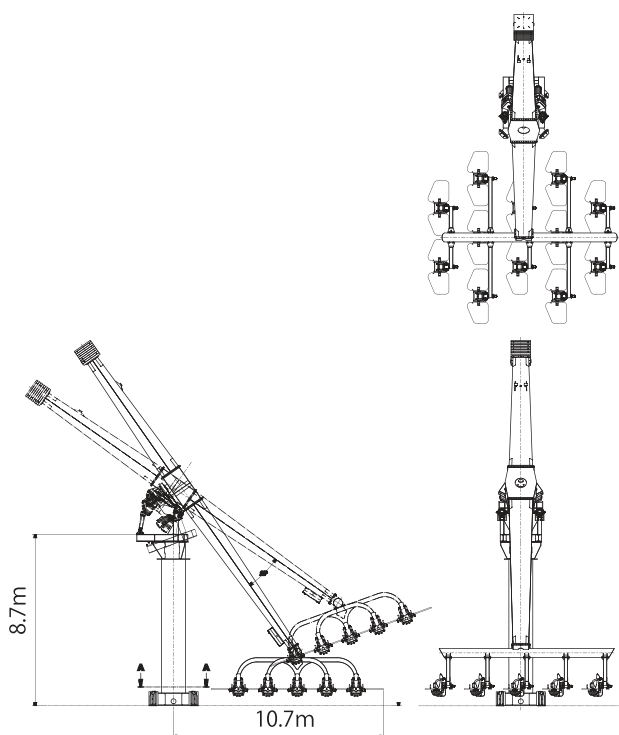

## 《スペック》

設置面積:2.5m×2.5m

高さ:22.0m

回転時の直径:30m

定員:12名

HAC:360名/h (理論値)

## Plan

## 3D Perspective