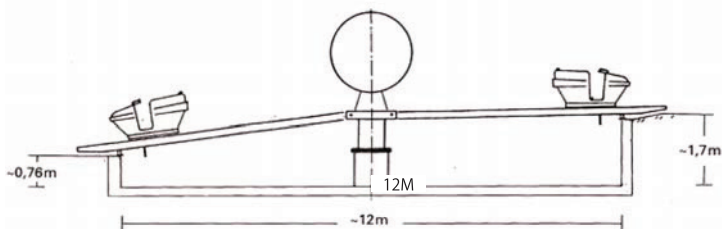

### 《スペック》

寸法：地上直径Φ18m

回転プラットフォームΦ14m

トラックΦ12m

床地上高：最大1.7m

ゴンドラ定員：4人乗り×9台 計36名

### Elevation