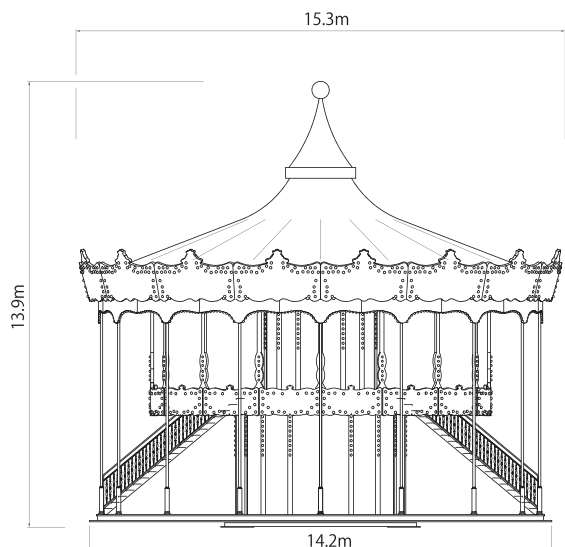

CAROUSEL Double Decker

2層式カルーセル

巨大2層式カルーセル!!

世界でも設置例の少ない2層式の巨大なカルーセルは施設のシンボルになります。

18世紀のクラシックなデザインテイストは見る者に夢を与え、乗るものをうっとりさせます。

写真映えもする為、ファミリーに絶大な人気を持つアトラクションです。

《スペック》

●14.00カルーセル

定員:大人94名、または子供100名
直径:15.3m
高さ:13.9m
HAC:1,450名/h (理論値)

《スペック》

●12.50カルーセル

定員:大人80名、または子供88名
直径:13.5m
高さ:12.1m~13.5m
HAC:1,300名/h (理論値)

《スペック》

●10.50カルーセル

定員:大人70名、または子供76名
直径:11m
高さ:9.5m~11.3m
HAC:1,050名/h (理論値)

Elevation / Plan

参考図面:14.00カルーセル