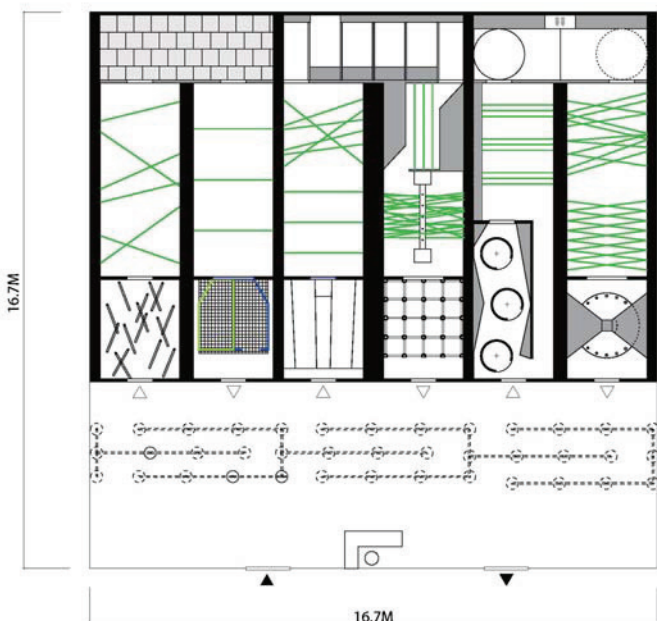

レイアウトは、ご希望により自由にカスタマイズが可能です。

《スペック》

本体寸法：L16.7m×W16.7m×H3m

(コンテナ型)L6.6m×W2.7m×H2m

レーザーユニット：クラス2、出力0.48mW、波長532nm

Plan

常設型レーザーアスレチック

Plan

コンテナ型レーザーアスレチック