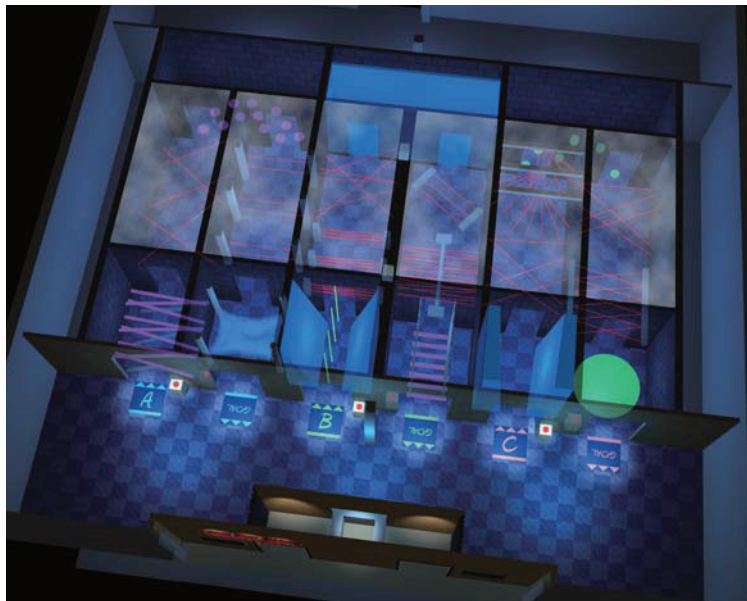

Laser Athletics

レーザーアスレチック

レーザーの網をかいくぐり、迷宮を制覇せよ!

うす暗い通路の中、壁から放たれる無数のレーザー光線がゲストの行く手を阻む。

体をくねらせ、這いつくばり、レーザーにあたらないように先に進まなくては行けない。

レーザー光線の安全対策も万全です。

遺跡を巡る探検家、美術館に忍び込む怪盗などのストーリー展開を加えたり、アスレチック遊具を追加するなど遊びに深さを与えることができます。

レイアウトは、ご希望により自由にカスタマイズが可能です。