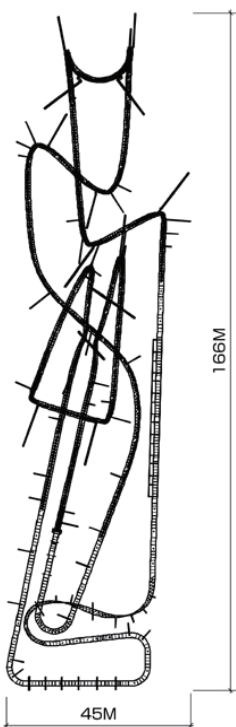

コースレイアウトは、オリジナルカスタマイズへの対応が可能です。

《スペック》

最高垂直加速：4.5G

走路全長:670~1,000m

最低垂直加速：-1.2G

リフト高:25.7~40.0m

速度:80~100Km/h

敷地面積:75m×29m

車両:8人乗り

乗車規定：身長130cm以上

リニアランチ

Plan

3D Perspective