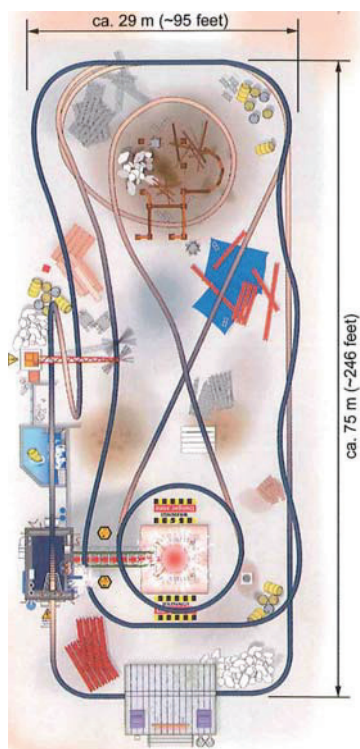

コースレイアウトは、オリジナルカスタマイズへの対応が可能です。

## 《スペック》

最高垂直加速：5G

最低垂直加速：-1.2G

速度：80km/h

車両：8人乗り

乗車規定：身長130cm以上

走路全長：670m~800m

リフト高：25.7m

敷地面積：75m×29m

## Plan