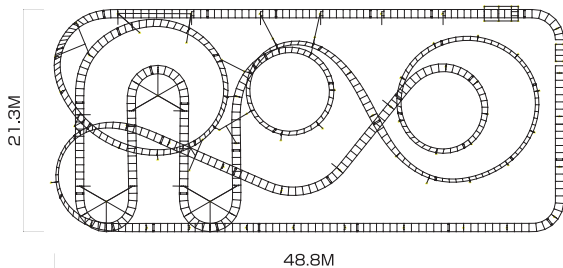

BOBSLED COASTER

ボブスレーコースター

コンパクトながらも多彩なエレメントがゲストを飽きさせません!!

コンパクトな敷地でも設置できる4人乗りコースター。

世界にコースターの神様と言わしめたアントンシュワルツコフ氏から基本理念と技術指導を受けたコースターで、大型コースターでは味わえない小回りの効いた、複雑なコースレイアウトを楽しむことができます。

コースレイアウトは、オリジナルカスタマイズへの対応が可能です。

《スペック》

走路全長:380m

リフト高:15m

敷地面積:48.8m×21.3m

速度:55Km/h

車両:4人乗り

乗車規定:身長110cm以上

Plan

3D Persective

Elevation