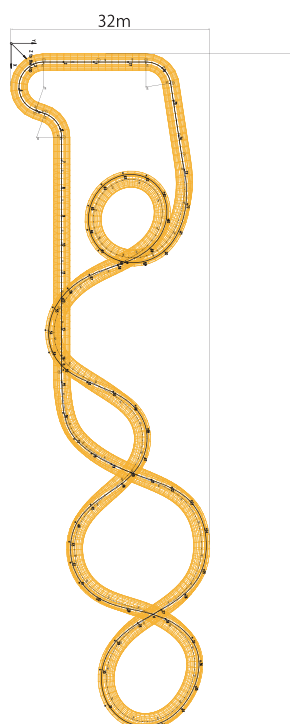

JUNIOR COASTER

ジュニアコースター

コースター体験は、まずはこれから!!

ファミリーコースターよりさらにコンパクトなレイアウト、ゆっくりとした速度、子供にやさしい負荷設計のアトラクション。

小さなお子さんの多い施設には、非常に強い集客力を発揮します。

コースレイアウトは、オリジナルカスタマイズへの対応が可能です。

《スペック》

走路全長:360m

リフト高:8m

設置面積:32m×110m

速度:40Km/h

乗車定員:4名×4両 合計16名

乗車規定:身長100cm以上

Plan

3D Persective