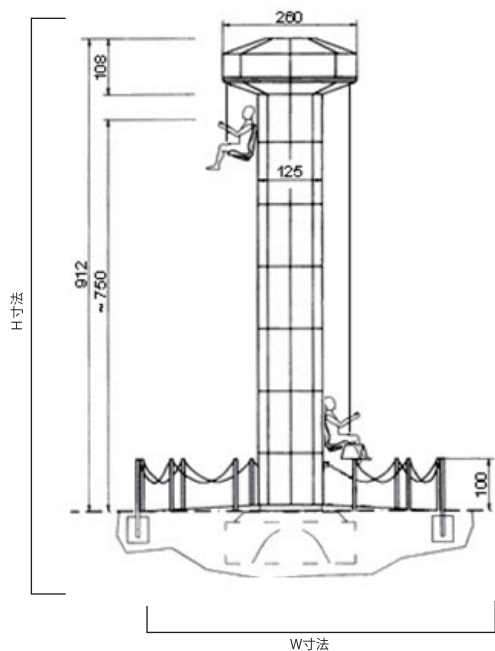

# TOWER

タワー

家族のための冒険クライミング!!

自分の力でロープを引っ張り、タワーを上に登っていくことができるアトラクション。

最大の高さに達した後はゆっくりと降下します。

タワーはぐるぐると回っているので360°の壮大なパノラマの眺めを独占することができます。

《スペック》

定員: 8名(2名×4機)

最大荷重: 180 kg/機

HAC: 最大320名/h

Elevation

Plan