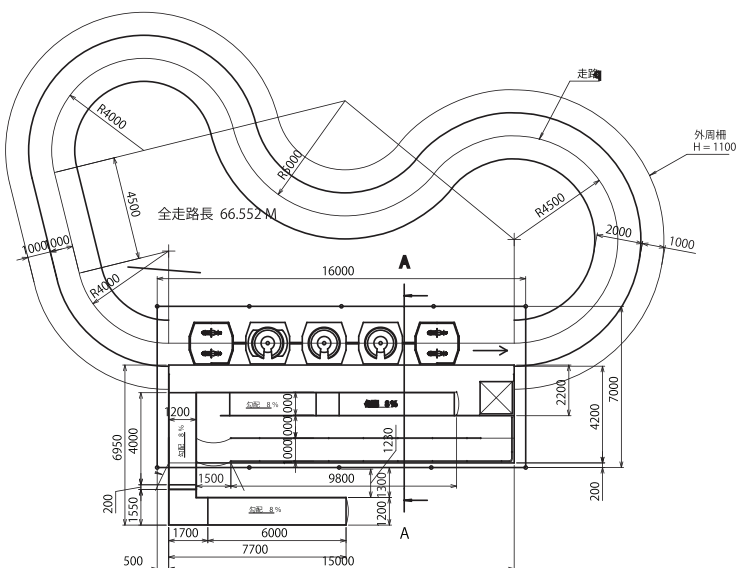

Parade Car

パレードカー

自走式回転ライド

新しいタイプのインタラクティブ自走式ライド!

カスタムデザインをした車両に乗り込みトロリー式走路をゆっくり進みます。

車両にあるハンドルを回すと、車両がティーカップのようにくるくる回り出します。

小さなお子様でも乗れる、楽しい乗り物です。

《スペック》

設置寸法：L21.5m×W28m×H4.7m

コース全長：66.5m

定員：4名×4両 合計16名

Plan

Elevation