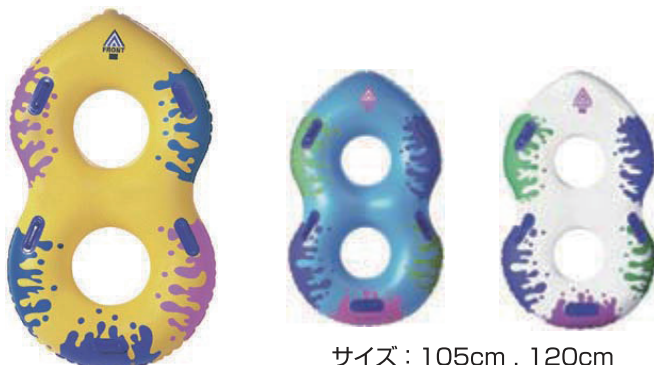

Sliding TUBE

スライダー用チューブ各種

ウォータースライダーの魅力をさらに引き出す立役者!

- 近年は、ポディースライドより水着や体に負担の少ない「チューブスライド」が主流です。
- ウォータースライダーをグループで一緒に体験でき、楽しさがさらにアップします。
- 様々なバリエーションで、加速したり、回転したりのアクティブな動きが楽しめます。
- デザインはカスタマイズが可能です。

■ Clover Leaf tube

サイズ：W198cm × L198cm

■ ROCKET Boat

サイズ：W106cm × L335cm

■ Single Tube/Family Tube

サイズ：90cm, 105cm, 120cm, 135cm

Family Tube

底がふさがっていて、小さなお子様でも安心!!

サイズ：90cm, 105cm, 120cm

■ Double Tube/Family Tube

サイズ：105cm, 120cm

Family Tube

底がふさがっていて、小さなお子様でも安心!!

サイズ：105cm, 120cm