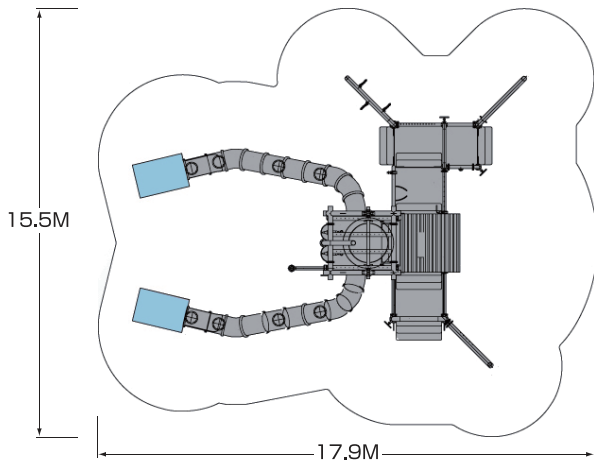

《メンテナンス特性》

- ・耐久性をよりたかめるために、通常より硬質のファイバーグラスを使用しています。
- ・良質のゲルコートを使用し、表面の耐久性を高めています。

《商品バリエーション》

- ・Aqua Play(アクアプレイ)…基本パッケージ

《スペック》

- 本体寸法:L 17.9m×W 15.5m×H 8.6m
- 機械室寸法:L m×W m×H m
- 電気容量:25kw×1 (3相200V)

Plan

Elevation