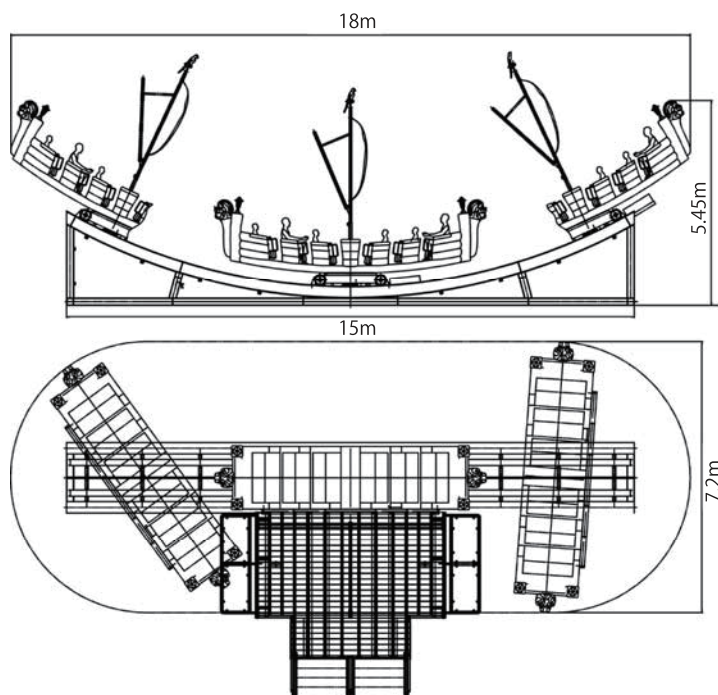

KONTIKI

コンチキ

荒海の大冒険!!

バンクのかかった軌道を左右に滑るように揺動し、さらに左右にスピンの加わります。
乗車ポジションにより体感スピードが変化する為何度乗っても飽きないライドです。

Plan

KONTIKI

《スペック》

●Kontiki

設置面積：15m×9m

(動作時：18m×9m)

高さ：6.75m

定員：4名×6列 合計24名

●Kontiki L

設置面積：19m×11.5m

(動作時：22m×11.5m)

高さ：7m

定員：4名×6列 合計24名

●Kontiki XL

設置面積：19m×11.5m

(動作時：23m×11.5m)

高さ：8m

定員：5名×8列 合計40名