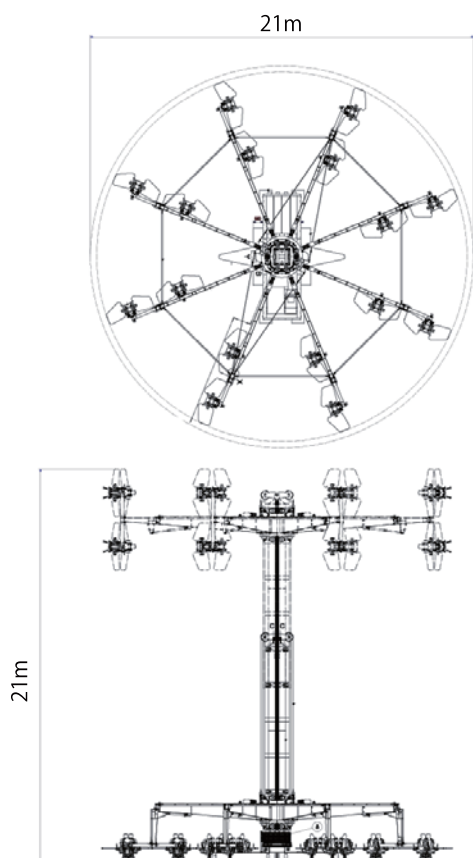

# SKY ROLLER

スカイローラー

スリル満点の空中遊覧が楽しめます!!

ウィングのついた一人乗りのライドに乗り込むと、一気に22Mの上空へと登り、回転が始まります。

通常の回転ライドと異なり、ウィング操作で風を操り、機体を操縦できます。

上手になると機体を一回転させることもできます。

## 《スペック》

本体直径：20.6m (回転時：22.5m)

高さ：13.0m (伸長時：22.0m)

定員：16名

HAC:480名/h (理論値)

## Plan