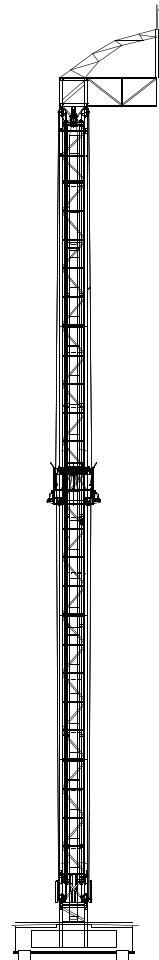

TOWER RIDE

タワーライド

恐怖体験の決定版!

本機種のラインナップは、タワー型アトラクションでは定番の落下する「ターボドロップ」だけではなく、急上昇する「スペースショット」、2回打ち上げられる「ダブルショット」、更には両方の体験が出来る「コンボショット」と充実しています。ツインタワーなど複数配置のデザインにすると、よりアイキャッチ性が高まります。設置面積がコンパクトなので、パークの空いている隙間を利用して展開できます。

《スペック》

設置面積：7.32m×7.32m

高さ：37m

速度：64Km/h

最大加速度：降下時+4.0G's～上昇時-1.5G's

定員：12名

身長制限：120cm以上

《ラインナップ》

- ターボドロップ（強制降下タイプ）
- スペースショット（急上昇打上げタイプ）
- ダブルショット（打上げを2回するタイプ）
- コンボショット（打上げと打下ろしの両方タイプ）

Elevation

Plan