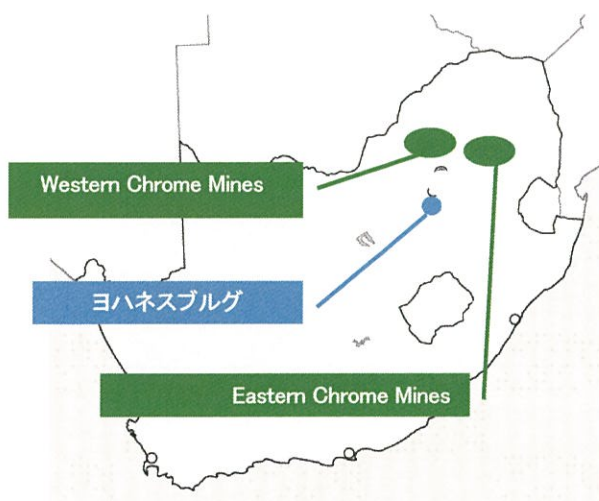

■出資先の概要

社名 : 日本南ア・クロム株式会社
本社所在地 : 東京都中央区築地1丁目13番1号
代表者 : 代表取締役 天野 毅
設立日 : 2017年4月3日
増資実行日 : 2017年4月28日
出資比率 : 当社 50.1%、JOGMEC 49.9%

■Samancor 社の概要

代表者 : ユルゲン シャラモン氏 Jürgen Schalamon (CEO)
事業内容 : クロム鉱石採掘、フェロクロム生産とその販売
本社所在地 : 南アフリカ共和国、ヨハネスブルグ市
年間生産量 : フェロクロム約 155 万トン

■JOGMEC の概要

本社所在地 : 東京都港区虎ノ門2丁目10番1号
代表者 : 理事長 黒木啓介 氏
設立日 : 2004年2月29日
資本金 : 8,789 億円

Samancor 社が保有する鉱山の位置図

Eastern Chrome Mines、Western Chrome Mines は Samancor 社が保有するクロム鉱山群の名称です。